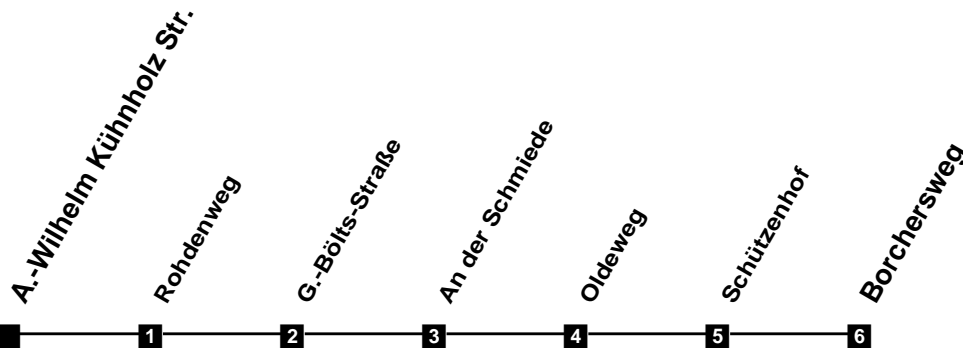

Fahrplan

gültig ab 24. Juni 2010

302

A.-Wilhelm Kühnholz Str.

Zeit	Montag bis Freitag		Samstag		Sonn- und Feiertag	
3						
4						
5	41	56				
6	26	55	30	56		
7	22	48	30	56		
8	22	48	30	56	30	
9	22	48	30	56	30	
10	22	48	22	48	30	
11	22	48	22	48	30	
12	22	52	22	48	30	
13	22	52	22	48	30	
14	22	48	22	48	00	30
15	22	48	22	48	00	30
16	22	48	22	48	00	30
17	22	48	22	48	00	30
18	22	52	22		00	30
19	30		00	30	00	30
20	00	30	00	30	00	30
21	30		30		30	
22	30		30		30	
23	30		30		30	
24						
1						
2						

Verkehr und Wasser GmbH
Telefon: 01805-826826(12 Ct/min)
E-Mail: service-buero@vwg.de
Internet: www.vwg.de

Busfahren und Schwimmen

Das VWG-OLantis-Kombiticket zum Sonderpreis!

Kinder (bis 17 Jahre) **3 €**
Erwachsene **4 €**

Infos bei der VWG!