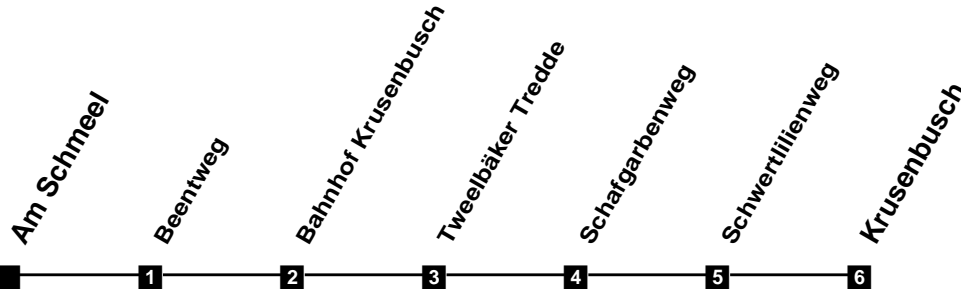

Fahrplan

gültig ab 24. Juni 2010

303

Am Schmeel

Zeit	Montag bis Freitag				Samstag				Sonn- und Feiertag	
3										
4										
5	48									
6	18	48			18	48				
7	18	33	48		18	48				
8	03	18	33	48	18	48				
9	03	18	33	48	18	48			03	
10	03	18	33	48	18	33	48		03	
11	03	18	33	48	03	18	33	48	03	
12	03	18	33	48	03	18	33	48	03	
13	03	18	33	48	03	18	33	48	03	48
14	03	18	33	48	03	18	33	48	18	48
15	03	18	33	48	03	18	33	48	18	48
16	03	18	33	48	03	18	33	48	18	48
17	03	18	33	48	03	18	33	48	18	48
18	03	18	33	48	03	18	33	48	18	48
19	03	18	48		18	48			18	48
20	18				18				18	
21	03				03				03	
22	03				03				03	
23	03				03				03	
24	03				03				03	
1										
2										

Verkehr und Wasser GmbH
Telefon: 01805-826826(12 Ct/min)
E-Mail: service-buero@vwg.de
Internet: www.vwg.de

Busfahren und Schwimmen

Das VWG-OLantis-Kombiticket zum Sonderpreis!

Kinder (bis 17 Jahre) **3 €**
Erwachsene **4 €**

Infos bei der VWG!