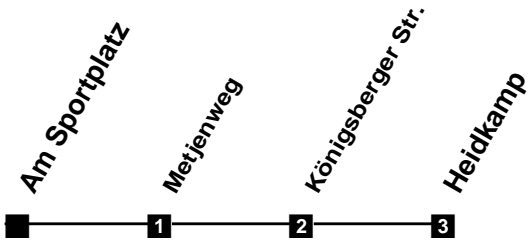

Fahrplan

gültig ab 24. Juni 2010

303

Am Sportplatz

Zeit	Montag bis Freitag	Samstag	Sonn- und Feiertag
3			
4			
5			
6	03		
7	10	03	
8	10	03	
9	10	03	03
10	10	03	03
11	10	10	03
12	10	10	03
13	10	10	03
14	10	10	03
15	10	10	03
16	10	10	03
17	10	10	03
18	10	10 40	03
19	10 33	03 33	03 33
20	03	03	18
21	03	03	03
22	03	03	03
23	03	03	03
24	03	03	03
1			
2			

Verkehr und Wasser GmbH
Telefon: 01805-826826(12 Ct/min)
E-Mail: service-buero@vwg.de
Internet: www.vwg.de

Busfahren und Schwimmen

Das VWG-OLantis-Kombiticket zum Sonderpreis!

Kinder (bis 17 Jahre) **3 €**
Erwachsene **4 €**

Infos bei der VWG!