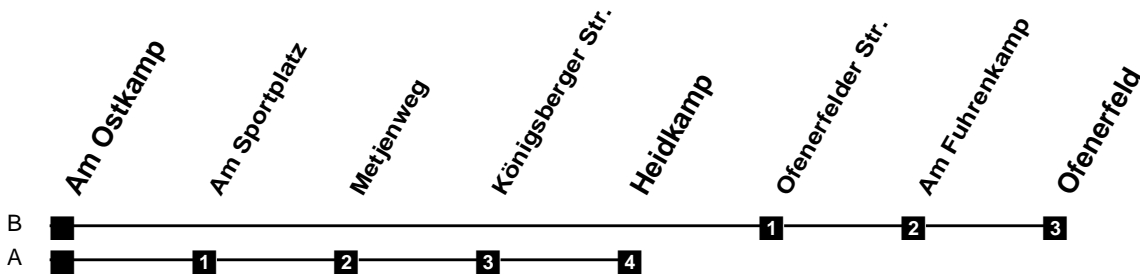

Fahrplan

gültig ab 24. Juni 2010

303

Am Ostkamp

Zeit	Montag bis Freitag	Samstag	Sonn- und Feiertag
3			
4			
5			
6	02A 32B	32B	
7	09A 39B	02A 32B	
8	09A 39B	02A 32B	
9	09A 39B	02A 32B	02A
10	09A 39B	02A 39B	02A
11	09A 39B	09A 39B	02A
12	09A 39B	09A 39B	02A
13	09A 39B	09A 39B	02A 32B
14	09A 39B	09A 39B	02A 32B
15	09A 39B	09A 39B	02A 32B
16	09A 39B	09A 39B	02A 32B
17	09A 39B	09A 39B	02A 32B
18	09A 39B	09A 39A	02A 32B
19	09A 32A	02A 32A	02A 32A
20	02A	02A	17A
21	02A	02A	02A
22	02A	02A	02A
23	02A	02A	02A
24	02A	02A	02A
1			
2			

Verkehr und Wasser GmbH
Telefon: 01805-826826(12 Ct/min)
E-Mail: service-buero@vwg.de
Internet: www.vwg.de

Busfahren und Schwimmen

Das VWG-OLantis-Kombiticket zum Sonderpreis!

Kinder (bis 17 Jahre) **3 €**
Erwachsene **4 €**

Infos bei der VWG!