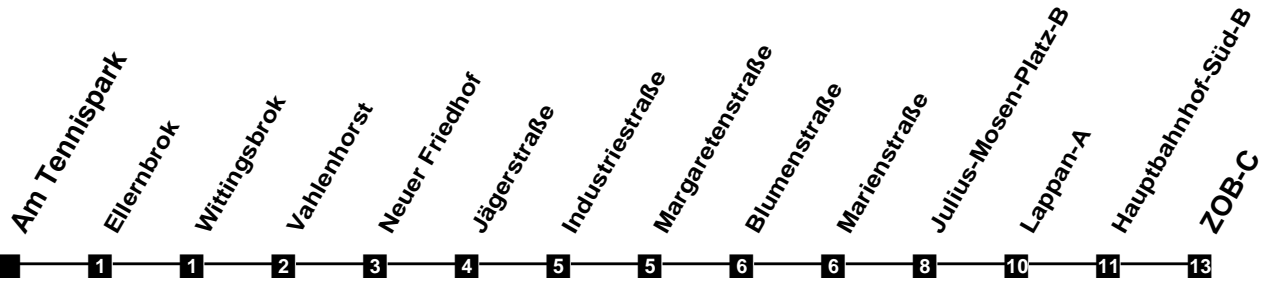

Fahrplan

gültig ab 24. Juni 2010

308

Am Tennispark

Zeit	Montag bis Freitag	Samstag	Sonn- und Feiertag
3			
4			
5			
6			
7	02 32		
8	02 32		
9	02 32		
10	02 32	02 32	
11	02 32	02 32	
12	02 32	02 32	
13	02 32	02 32	
14	02 32	02 32	
15	02 32	02 32	
16	02 32	02 32	
17	02 32	02 32	
18	02 32	02 32	
19			
20			
21			
22			
23			
24			
1			
2			

Verkehr und Wasser GmbH
Telefon: 01805-826826(12 Ct/min)
E-Mail: service-buero@vwg.de
Internet: www.vwg.de

Busfahren und Schwimmen

Das VWG-OLantis-Kombiticket zum Sonderpreis!

Kinder (bis 17 Jahre) **3 €**
Erwachsene **4 €**

Infos bei der VWG!