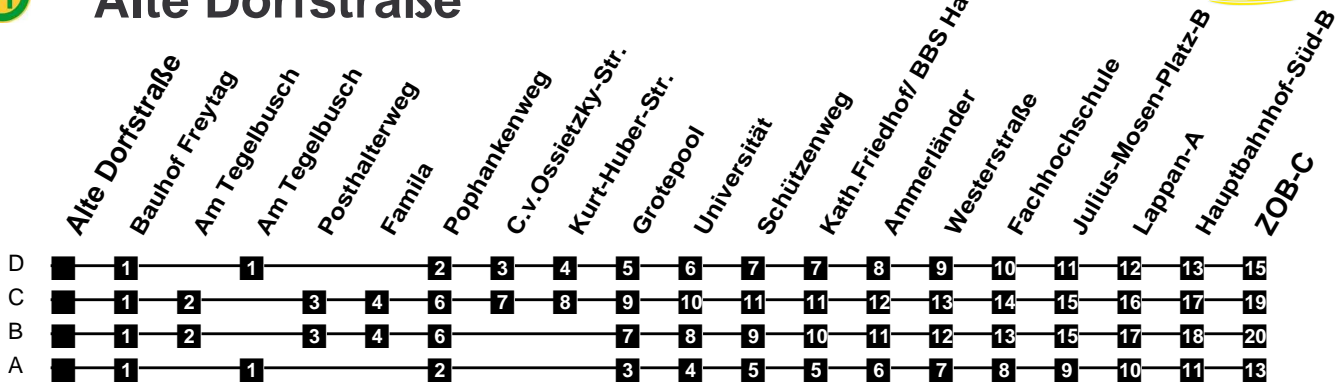

Fahrplan

gültig ab 24. Juni 2010

310

Alte Dorfstraße

Zeit	Montag bis Freitag	Samstag	Sonn- und Feiertag
3			
4			
5			
6	01A 33B 48B	01A 27B 57B	
7	03B 18B 33B	27B 57B	
8	03B 33B	27B 57B	29D
9	03B 33B	27B	01A 29D
10	03B 33B	03B 33B	01A 29D
11	03B 33B	03B 33B	01A 29D
12	03B 33B	03B 33B	01A 29D
13	03B 33B	03B 33B	01A 31A
14	03B 33B	03B 33B	01A 31A
15	03B 33B	03B 33B	01A 31A
16	03B 33B	03B 33B	01A 31A
17	03B 33B	03B 33B	01A 31A
18	03B 33B 57B	03B 27B 57B	01A 31A
19	27B 57B	27B 57B	01A 31A
20	25C 57B	25C 57B	01A 29D
21	25C 57B	25C 57B	01A 29D
22	25C	25C	01A 29D
23	01A 29D	01A 29D	01A 29D
24			
1			
2			

Verkehr und Wasser GmbH
Telefon: 01805-826826(12 Ct/min)
E-Mail: service-buero@vwg.de
Internet: www.vwg.de

Busfahren und Schwimmen

Das VWG-OLantis-Kombiticket zum Sonderpreis!

Kinder (bis 17 Jahre) **3 €**
Erwachsene **4 €**

Infos bei der VWG!