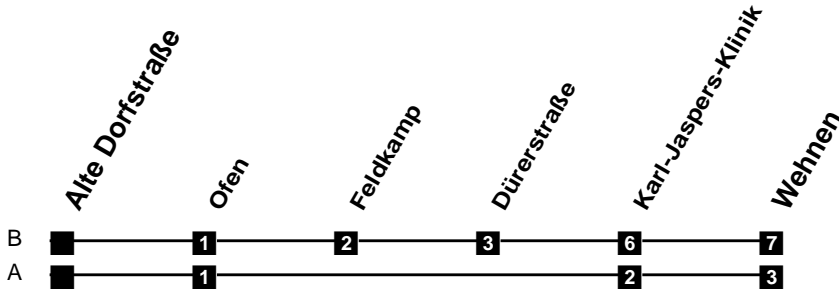

Fahrplan

gültig ab 24. Juni 2010

310

Alte Dorfstraße

Zeit	Montag bis Freitag			Samstag	Sonn- und Feiertag
3					
4					
5					
6	00A	31A	52A	31B	
7	07A	22A	37B	01B 31B	
8	07B	37B		01B 31B	
9	07B	37B		01B 31B	00A 28B
10	07B	37B		07B 37B	00A 28B
11	07B	37B		07B 37B	00A 28B
12	07B	37B		07B 37B	00A 28B
13	07B	37B		07B 37B	00A 28B 58B
14	07B	37B		07B 37B	28B 58B
15	07B	37B		07B 37B	28B 58B
16	07B	37B		07B 37B	28B 58B
17	07B	37B		07B 37B	28B 58B
18	07B	37B		07B 37B	28B 58B
19	07B	31B		01B 31B	28B 58B
20	01B	31B		01B 31B	28B
21	03A	31B		03A 31B	00A 28B
22	03A	31B		03A 31B	00A 28B
23	00A	28B		00A 28B	00A 28B
24	00A			00A	00A
1					
2					

Verkehr und Wasser GmbH
Telefon: 01805-826826(12 Ct/min)
E-Mail: service-buero@vwg.de
Internet: www.vwg.de

Busfahren und Schwimmen

Das VWG-OLantis-Kombiticket zum Sonderpreis!

Kinder (bis 17 Jahre) **3 €**
Erwachsene **4 €**

Infos bei der VWG!