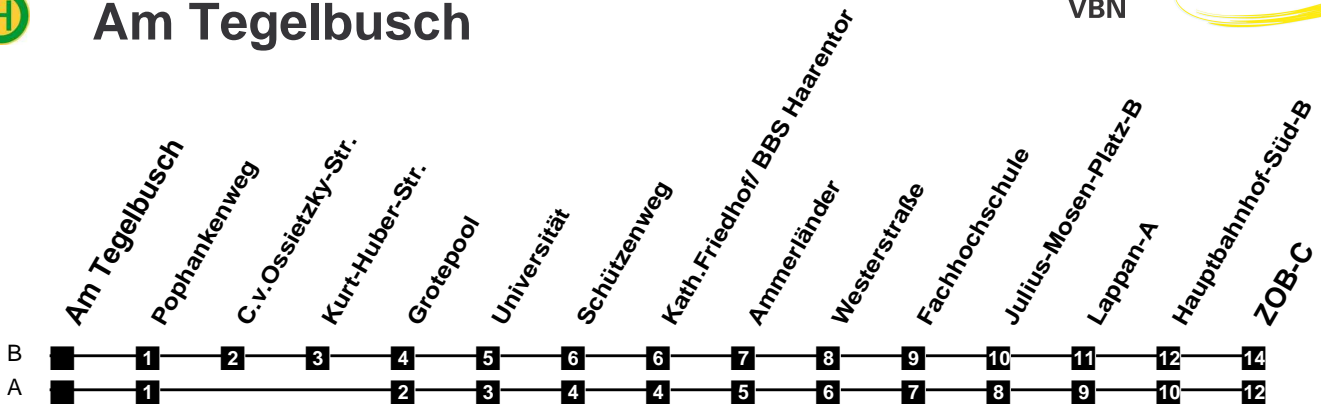

Fahrplan

gültig ab 24. Juni 2010

310

Am Tegelbusch

Zeit	Montag bis Freitag	Samstag	Sonn- und Feiertag
3			
4			
5			
6	02A	02A	
7			
8			30B
9			02A 30B
10			02A 30B
11			02A 30B
12			02A 30B
13			02A 32A
14			02A 32A
15			02A 32A
16			02A 32A
17			02A 32A
18			02A 32A
19			02A 32A
20			02A 30B
21			02A 30B
22			02A 30B
23	02A 30B	02A 30B	02A 30B
24			
1			
2			

Verkehr und Wasser GmbH
Telefon: 01805-826826(12 Ct/min)
E-Mail: service-buero@vwg.de
Internet: www.vwg.de

Busfahren und Schwimmen

Das VWG-OLantis-Kombiticket zum Sonderpreis!

Kinder (bis 17 Jahre) **3 €**
Erwachsene **4 €**

Infos bei der VWG!