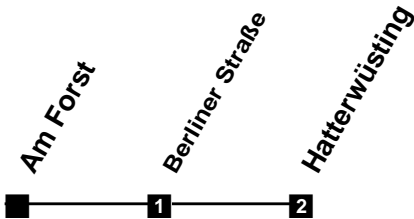

Fahrplan

gültig ab 24. Juni 2010

315

Am Forst

Zeit	Montag bis Freitag	Samstag	Sonn- und Feiertag
3			
4			
5	58		
6	43		
7	28	45	
8	09	45	
9	16	46	45
10	16	46	45
11	16	46	45
12	16	46	45
13	16 16	46	45
14	16 16	46	45
15	16 16	46	45
16	16 16	46	45
17	16	45	45
18	16	45	45
19	16	45	45
20	15 45	45	45
21			
22			
23			
24	18_o	18_o	
1			
2			

o weitere Fahrt in Richt. Hatterwüstring siehe Linie 304 in Richt. Bümmerstedt
Verkehr und Wasser GmbH
Telefon: 01805-826826(12 Ct/min)
E-Mail: service-buero@vwg.de
Internet: www.vwg.de

Busfahren und Schwimmen

Das VWG-OLantis-Kombiticket zum Sonderpreis!

Kinder (bis 17 Jahre) **3 €**
Erwachsene **4 €**

Infos bei der VWG!