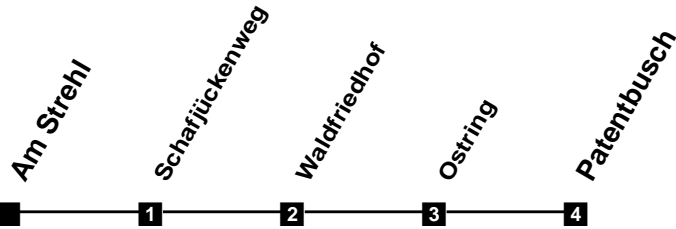

Fahrplan

gültig ab 24. Juni 2010

324

Am Strehl

Zeit	Montag bis Freitag	Samstag	Sonn- und Feiertag
3			
4			
5			
6	19		
7	00 30		
8	00 30		
9	00 30		
10	00 30	30	
11	00 30	00 30	
12	00 30	00 30	
13	00 30	00 30	
14	00 30	00 30	
15	00 30	00 30	
16	00 30	00 30	
17	00 30	00 30	
18	00 30	00 30	
19	00		
20			
21			
22			
23			
24			
1			
2			

Verkehr und Wasser GmbH
Telefon: 01805-826826(12 Ct/min)
E-Mail: service-buero@vwg.de
Internet: www.vwg.de

Busfahren und Schwimmen

Das VWG-OLantis-Kombiticket zum Sonderpreis!

Kinder (bis 17 Jahre) **3 €**
Erwachsene **4 €**

Infos bei der VWG!