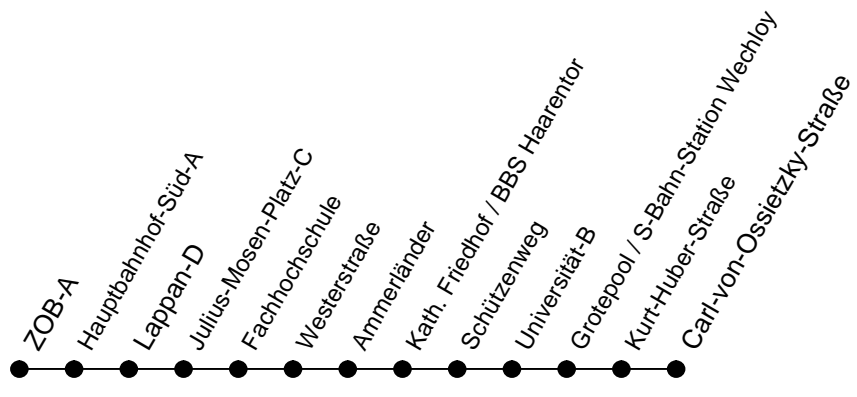

Montag-Freitag

						u	u								
ZOB-A	6.29	6.44	6.59	7.14	7.29	7.30	7.30	7.44	7.59	8.14		18.29	18.45	19.15	23.45
Hauptbahnhof-Süd-A	6.30	6.45	7.00	7.15	7.30	7.31	7.31	7.45	8.00	8.15		18.30	18.46	19.16	23.46
Lappan-D	6.32	6.47	7.02	7.17	7.32	7.33	7.33	7.47	8.02	8.17		18.32	18.47	19.17	23.47
Julius-Mosen-Platz-C	6.33	6.48	7.03	7.18	7.33	7.34	7.34	7.48	8.03	8.18		18.33	18.48	19.18	23.48
Fachhochschule	6.35	6.50	7.05	7.20	7.35	7.36	7.36	7.50	8.05	8.20		18.35	18.49	19.19	23.49
Westerstraße	6.36	6.51	7.06	7.21	7.36	7.37	7.37	7.51	8.06	8.21	alle	18.36	18.49	19.19	alle 23.49
Ammerländer	6.37	6.52	7.07	7.22	7.37	7.38	7.38	7.52	8.07	8.22	15	18.37	18.50	19.20	30 23.50
Kath.Friedh./BBS Haarent.	6.38	6.53	7.08	7.23	7.38	7.39	7.39	7.53	8.08	8.23	Min	18.38	18.51	19.21	Min 23.51
Schützenweg	6.39	6.54	7.09	7.24	7.39	7.40	7.40	7.54	8.09	8.24		18.39	18.52	19.22	23.52
Universität-B	6.40	6.55	7.10	7.25	7.40	7.41	7.41	7.55	8.10	8.25		18.40	18.53	19.23	23.53
Grotepool	6.41	6.56	7.11	7.26	7.41	7.42	7.42	7.56	8.11	8.26		18.41	18.54	19.24	23.54
Kurt-Huber-Straße	6.42	6.57	7.12	7.27	7.42	7.43	7.43	7.57	8.12	8.27		18.42	18.54	19.24	23.54
Carl-v.-Ossietzky-Str.	6.43	6.58	7.13	7.28	7.43	7.44	7.44	7.58	8.13	8.28		18.43	18.55	19.25	23.55

u = nur an Vorlesungstagen der Universität Oldenburg