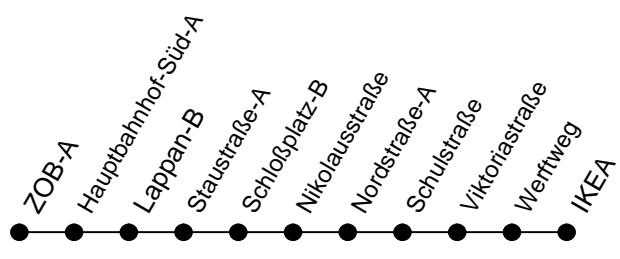

ZOB - Lappan - Schloßplatz - IKEA

Verkehrsverbund Bremen/Niedersachsen, Tel. 0421-59 60 59
Verkehr und Wasser GmbH (VWG), www.vwg.de

Montag-Freitag

						Fr	Fr					
ZOB-A	6.33	7.38	8.08	8.38		18.38	19.16	19.46	20.16	20.46	21.16	21.46
Hauptbahnhof-Süd-A	6.34	7.39	8.09	8.39		18.39	19.17	19.47	20.17	20.47	21.17	21.47
Lappan-B	6.36	7.41	8.11	8.41		18.41	19.18	19.48	20.18	20.48	21.18	21.48
Staustraße-A	6.37	7.42	8.12	8.42		18.42	19.19	19.49	20.19	20.49	21.19	21.49
Schloßplatz-B	6.38	7.43	8.13	8.43	alle	18.43	19.20	19.50	20.20	20.50	21.20	21.50
Nikolausstraße	6.39	7.44	8.14	8.44	30	18.44	19.21	19.51	20.21	20.51	21.21	21.51
Nordstraße-A	6.40	7.45	8.15	8.45	Min	18.45	19.22	19.52	20.22	20.52	21.22	21.52
Schulstraße	6.41	7.46	8.16	8.46		18.46	19.23	19.53	20.23	20.53	21.23	21.53
Viktoriastraße	6.42	7.47	8.17	8.47		18.47	19.24	19.54	20.24	20.54	21.24	21.54
Wertweg	6.43	7.48	8.18	8.48		18.48	19.25	19.55	20.25	20.55	21.25	21.55
IKEA	6.45	7.50	8.20	8.50		18.50	19.27	19.57	20.27	20.57	21.27	21.57

Fr = fährt nur freitags