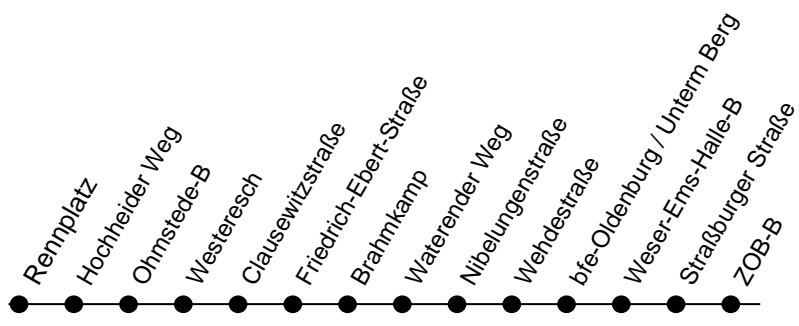

Montag-Freitag

Rennplatz	6.17	6.47	7.17			18.17														
Hochheider Weg	6.18	6.48	7.18			18.18														
Ohmstede-B	6.19	6.49	7.19			18.19														
Westeresch	6.20	6.50	7.20			18.20														
Friedrich-Ebert-Straße	6.23	6.53	7.23			18.23														
Brahmkamp	6.24	6.54	7.24			18.24														
Waterender Weg	6.25	6.55	7.25			18.25														
Wehdestraße	6.27	6.57	7.27			18.27														
bfe-Oldenb./Unterm Berg	6.27	6.57	7.27			18.27														
Weser-Ems-Halle-B		6.28	6.58	7.28		18.28														
ZOB-B	5.30	6.00	6.31	7.01	7.31	alle	18.31	19.00	19.30	20.00										0.00
Hauptbahnhof-Süd-A	5.31	6.01	6.32	7.02	7.32	30	18.32	19.01	19.31	20.01										0.01
Lappan-B	5.32	6.02	6.34	7.04	7.34	Min	18.34	19.02	19.32	20.02										0.02
Staustraße-A	5.33	6.03	6.35	7.05	7.35		18.35	19.03	19.33	20.03										0.03
Schloßplatz-A	5.34	6.04	6.36	7.06	7.36		18.36	19.04	19.34	20.04										0.04
Pulverturm-A	5.35	6.05	6.38	7.08	7.38		18.38	19.05	19.35	20.05	alle									0.05
Meinardusstraße-A	5.37	6.07	6.40	7.10	7.40		18.40	19.07	19.37	20.07	30									0.07
Marktplatz Eversten	5.38	6.08	6.41	7.11	7.41		18.41	19.08	19.38	20.08	Min									0.08
Feststraße	5.38	6.08	6.42	7.12	7.42		18.42	19.08	19.38	20.08										0.08
Tannenkampstraße	5.39	6.09	6.43	7.13	7.43		18.43	19.09	19.39	20.09										0.09
Friedhof Eversten-A	5.40	6.10	6.44	7.14	7.44		18.44	19.10	19.40	20.10										0.10
Margarete-Gramberg-Str.	5.41	6.11	6.47	7.17	7.47		18.47	19.11	19.41	20.11										0.11
Usedomer Ring	5.43	6.13	6.49	7.19	7.49		18.49	19.13	19.43	20.13										0.13
Nordseestraße	5.44	6.14	6.50	7.20	7.50		18.50	19.14	19.44	20.14										0.14