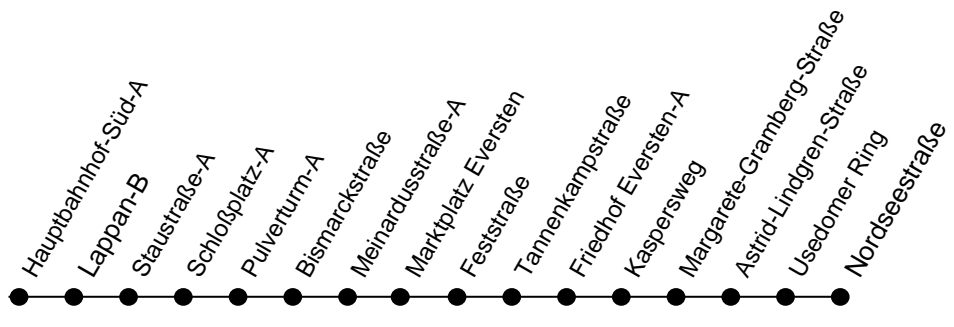

Montag-Freitag

Rennplatz	6.17	6.47	7.17			18.17														
Hochheider Weg	6.18	6.48	7.18			18.18														
Ohmstede-B	6.19	6.49	7.19			18.19														
Westeresch	6.20	6.50	7.20			18.20														
Friedrich-Ebert-Straße	6.23	6.53	7.23			18.23														
Brahmkamp	6.24	6.54	7.24			18.24														
Waterender Weg	6.25	6.55	7.25			18.25														
Wehdestraße	6.27	6.57	7.27			18.27														
bfe-Oldenb./Unterm Berg	6.27	6.57	7.27			18.27														
Weser-Ems-Halle-B		6.28	6.58	7.28		18.28														
ZOB-B	5.30	6.00	6.31	7.01	7.31	alle	18.31	19.00	19.30	20.00										0.00
Hauptbahnhof-Süd-A	5.31	6.01	6.32	7.02	7.32	30	18.32	19.01	19.31	20.01										0.01
Lappan-B	5.32	6.02	6.34	7.04	7.34	Min	18.34	19.02	19.32	20.02										0.02
Staustraße-A	5.33	6.03	6.35	7.05	7.35		18.35	19.03	19.33	20.03										0.03
Schloßplatz-A	5.34	6.04	6.36	7.06	7.36		18.36	19.04	19.34	20.04										0.04
Pulverturm-A	5.35	6.05	6.38	7.08	7.38		18.38	19.05	19.35	20.05	alle									0.05
Meinardusstraße-A	5.37	6.07	6.40	7.10	7.40		18.40	19.07	19.37	20.07	30									0.07
Marktplatz Eversten	5.38	6.08	6.41	7.11	7.41		18.41	19.08	19.38	20.08	Min									0.08
Feststraße	5.38	6.08	6.42	7.12	7.42		18.42	19.08	19.38	20.08										0.08
Tannenkampstraße	5.39	6.09	6.43	7.13	7.43		18.43	19.09	19.39	20.09										0.09
Friedhof Eversten-A	5.40	6.10	6.44	7.14	7.44		18.44	19.10	19.40	20.10										0.10
Margarete-Gramberg-Str.	5.41	6.11	6.47	7.17	7.47		18.47	19.11	19.41	20.11										0.11
Usedomer Ring	5.43	6.13	6.49	7.19	7.49		18.49	19.13	19.43	20.13										0.13
Nordseestraße	5.44	6.14	6.50	7.20	7.50		18.50	19.14	19.44	20.14										0.14