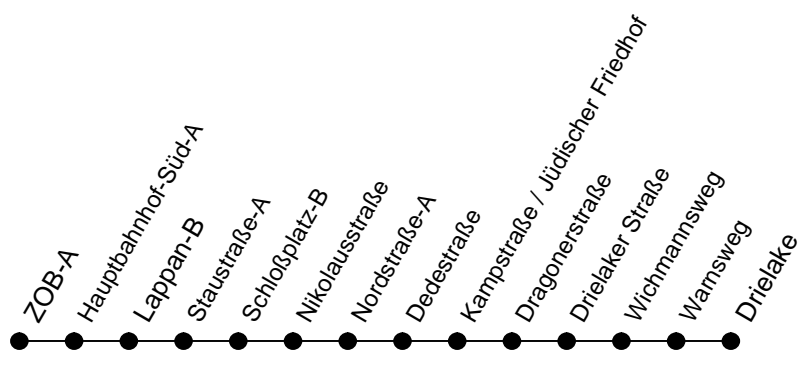

ZOB - Lappan - Schloßplatz - Drielake

Verkehrsverbund Bremen/Niedersachsen, Tel. 0421-59 60 59
Verkehr und Wasser GmbH (VWG), www.vwg.de

Montag-Freitag

ZOB-A	6.42	6.57	7.12	7.27	7.42	7.57	8.27	8.57		18.57	19.28	19.58	20.28	23.28
Hauptbahnhof-Süd-A	6.43	6.58	7.13	7.28	7.43	7.58	8.28	8.58		18.58	19.29	19.59	20.29	23.29
Lappan-B	6.45	7.00	7.15	7.30	7.45	8.00	8.30	9.00		19.00	19.30	20.00	20.30	23.30
Staustraße-A	6.46	7.01	7.16	7.31	7.46	8.01	8.31	9.01		19.01	19.31	20.01	20.31	23.31
Schloßplatz-B	6.47	7.02	7.17	7.32	7.47	8.02	8.32	9.02		19.02	19.32	20.02	20.32	23.32
Nikolausstraße	6.48	7.03	7.18	7.33	7.48	8.03	8.33	9.03	alle	19.03	19.33	20.03	20.33	alle 23.33
Nordstraße-A	6.49	7.04	7.19	7.34	7.49	8.04	8.34	9.04	30	19.04	19.34	20.04	20.34	30 23.34
Dedestraße	6.50	7.05	7.20	7.35	7.50	8.05	8.35	9.05	Min	19.05	19.35	20.05	20.35	Min 23.35
Kampstr./Jüdischer Friedh.	6.51	7.06	7.21	7.36	7.51	8.06	8.36	9.06		19.06	19.35	20.05	20.35	23.35
Dragonerstraße	6.52	7.07	7.22	7.37	7.52	8.07	8.37	9.07		19.07	19.36	20.06	20.36	23.36
Drielaker Straße	6.52	7.07	7.22	7.37	7.52	8.07	8.37	9.07		19.07	19.36	20.06	20.36	23.36
Wichmannsweg	6.53	7.08	7.23	7.38	7.53	8.08	8.38	9.08		19.08	19.37	20.07	20.37	23.37
Warnsweg	6.55	7.10	7.25	7.40	7.55	8.10	8.40	9.10		19.10	19.38	20.08	20.38	23.38
Drielake	6.56	7.11	7.26	7.41	7.56	8.11	8.41	9.11		19.11	19.39	20.09	20.39	23.39