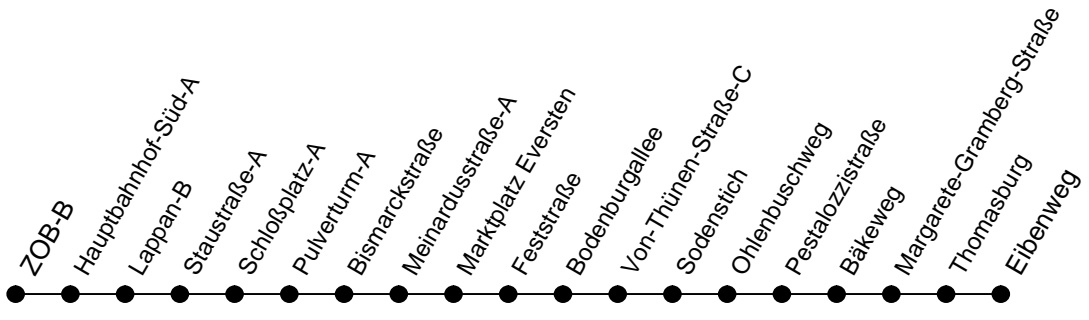

ZOB - Sodenstich - Thomasburg

Verkehrsverbund Bremen/Niedersachsen, Tel. 0421-59 60 59
Verkehr und Wasser GmbH (VWG), www.vwg.de

Montag-Freitag

ZOB-B	6.04	6.43	7.13	7.43		18.43	19.04	19.34	20.04		23.34
Hauptbahnhof-Süd-A	6.05	6.44	7.14	7.44		18.44	19.05	19.35	20.05		23.35
Lappan-B	6.06	6.46	7.16	7.46		18.46	19.06	19.36	20.06		23.36
Staustraße-A	6.07	6.47	7.17	7.47		18.47	19.07	19.37	20.07		23.37
Schloßplatz-A	6.08	6.48	7.18	7.48		18.48	19.08	19.38	20.08		23.38
Pulverturm-A	6.09	6.50	7.20	7.50		18.50	19.09	19.39	20.09		23.39
Bismarckstraße	6.10	6.51	7.21	7.51		18.51	19.10	19.40	20.10		23.40
Meinardusstraße-A	6.11	6.52	7.22	7.52		18.52	19.11	19.41	20.11		23.41
Marktplatz Eversten	6.12	6.53	7.23	7.53	alle	18.53	19.12	19.42	20.12	alle	23.42
Feststraße	6.12	6.54	7.24	7.54	30	18.54	19.12	19.42	20.12	30	23.42
Bodenburgallee	6.13	6.56	7.26	7.56	Min	18.56	19.13	19.43	20.13	Min	23.43
Von-Thünen-Straße-C	6.14	6.57	7.27	7.57		18.57	19.14	19.44	20.14		23.44
Sodenstich	6.15	6.58	7.28	7.58		18.58	19.15	19.45	20.15		23.45
Ohlenbuschweg	6.16	6.59	7.29	7.59		18.59	19.16	19.46	20.16		23.46
Pestalozzistraße	6.17	7.00	7.30	8.00		19.00	19.17	19.47	20.17		23.47
Bäkeweg	6.18	7.01	7.31	8.01		19.01	19.18	19.48	20.18		23.48
Margarete-Gramberg-Str.	6.19	7.02	7.32	8.02		19.02	19.19	19.49	20.19		23.49
Thomasburg	6.20	7.03	7.33	8.03		19.03	19.20	19.50	20.20		23.50
Eibenweg	6.21	7.04	7.34	8.04		19.04	19.21	19.51	20.21		23.51