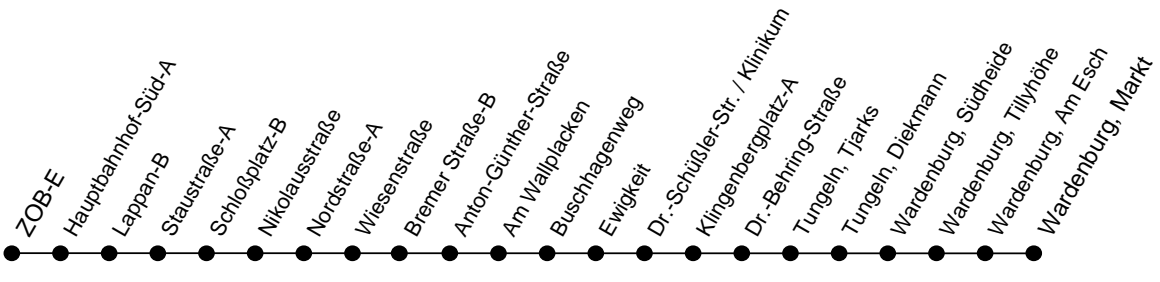

Oldenburg - Tungeln - Wardenburg

Verkehrsverbund Bremen/Niedersachsen, Tel. 0421-59 60 59
Verkehr und Wasser GmbH (VWG), www.vwg.de

Montag-Freitag

ZOB-E	6.15	7.15	8.15	9.15	10.15	11.15	12.15	13.15	14.15	15.15	16.15	17.15	18.15	19.47	23.47
Hauptbahnhof-Süd-A	6.16	7.16	8.16	9.16	10.16	11.16	12.16	13.16	14.16	15.16	16.16	17.16	18.16	19.48	23.48
Lappan-B	6.17	7.18	8.18	9.18	10.18	11.18	12.18	13.18	14.18	15.18	16.18	17.18	18.18	19.49	23.49
Staustraße-A	6.18	7.19	8.19	9.19	10.19	11.19	12.19	13.19	14.19	15.19	16.19	17.19	18.19	19.50	23.50
Schloßplatz-B	6.19	7.20	8.20	9.20	10.20	11.20	12.20	13.20	14.20	15.20	16.20	17.20	18.20	19.51	alle 23.51
Nikolausstraße	6.20	7.21	8.21	9.21	10.21	11.21	12.21	13.21	14.21	15.21	16.21	17.21	18.21	19.52	60 23.52
Nordstraße-A	6.21	7.22	8.22	9.22	10.22	11.22	12.22	13.22	14.22	15.22	16.22	17.22	18.22	19.53	Min. 23.53
Wiesenstraße	6.21	7.22	8.22	9.22	10.22	11.22	12.22	13.22	14.22	15.22	16.22	17.22	18.22	19.53	23.53
Bremer Straße-B	6.22	7.24	8.24	9.24	10.24	11.24	12.24	13.24	14.24	15.24	16.24	17.24	18.24	19.54	23.54
Anton-Günther-Straße	6.23	7.25	8.25	9.25	10.25	11.25	12.25	13.25	14.25	15.25	16.25	17.25	18.25	19.55	23.55
Am Wallplacken	6.23	7.26	8.26	9.26	10.26	11.26	12.26	13.26	14.26	15.26	16.26	17.26	18.26	19.55	23.55
Buschhagenweg	6.25	7.28	8.28	9.28	10.28	11.28	12.28	13.28	14.28	15.28	16.28	17.28	18.28	19.57	23.57
Ewigkeit	6.26	7.29	8.29	9.29	10.29	11.29	12.29	13.29	14.29	15.29	16.29	17.29	18.29	19.58	23.58
Dr.-Schüßler-Str./Klinikum	6.27	7.30	8.30	9.30	10.30	11.30	12.30	13.30	14.30	15.30	16.30	17.30	18.30	19.59	23.59
Klingenbergplatz-A	6.28	7.31	8.31	9.31	10.31	11.31	12.31	13.31	14.31	15.31	16.31	17.31	18.31	20.00	0.00
Dr.-Behring-Straße	6.28	7.32	8.32	9.32	10.32	11.32	12.32	13.32	14.32	15.32	16.32	17.32	18.32	20.00	0.00
Tungeln, Tjarks	6.31	7.35	8.35	9.35	10.35	11.35	12.35	13.35	14.35	15.35	16.35	17.35	18.35	20.03	alle 0.03
Tungeln, Diekmann	6.32	7.36	8.36	9.36	10.36	11.36	12.36	13.36	14.36	15.36	16.36	17.36	18.36	20.04	60 0.04
Wardenburg, Südheide	6.33	7.37	8.37	9.37	10.37	11.37	12.37	13.37	14.37	15.37	16.37	17.37	18.37	20.05	Min. 0.05
Wardenburg, Tillyhöhe	6.34	7.38	8.38	9.38	10.38	11.38	12.38	13.38	14.38	15.38	16.38	17.38	18.38	20.06	0.06
Wardenburg, Am Esch	6.35	7.39	8.39	9.39	10.39	11.39	12.39	13.39	14.39	15.39	16.39	17.39	18.39	20.07	0.07
Wardenburg, Markt	6.36	7.40	8.40	9.40	10.40	11.40	12.40	13.40	14.40	15.40	16.40	17.40	18.40	20.08	0.08

Weitere Fahrten zwischen Oldenburg und Wardenburg siehe Linien 280 und 314.