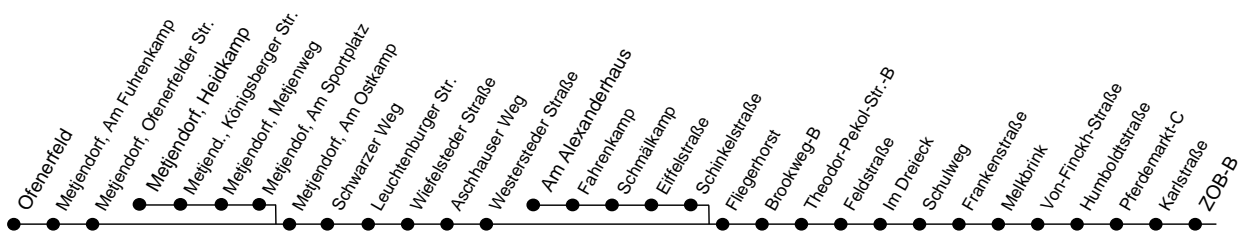

329

Am Alexanderhs. / Heidkamp / Ofenerfd. - ZOB - Petersf. / Wildenloh / Eschenpl.

Verkehrsverbund Bremen/Niedersachsen, Tel. 0421-59 60 59

Verkehr und Wasser GmbH (VWG), www.vwg.de

Montag-Freitag

	x															
Ofenerfeld	5.40				6.45				7.45				8.45			
Metjendorf, Heidkamp	5.05															
Metjend., Am Sportplatz	5.06															
Leuchtenburger Straße	5.08		5.43		6.20				6.50		7.20		7.50		8.20	8.50
Am Alexanderhaus		5.27		6.04		6.34		7.04		7.34		8.04		8.34		9.04
Eiffelstraße		5.30		6.07		6.37		7.07		7.37		8.07		8.37		9.07
Theodor-Pekol-Straße-B	5.13	5.33	5.48	6.10	6.25	6.40	6.55	7.10	7.25	7.40	7.55	8.10	8.25	8.40	8.55	9.10
Schulweg	5.15	5.35	5.50	6.12	6.27	6.42	6.57	7.12	7.27	7.42	7.57	8.12	8.27	8.42	8.57	9.12
Melkbrink	5.17	5.37	5.52	6.14	6.29	6.44	6.59	7.14	7.29	7.44	7.59	8.14	8.29	8.44	8.59	9.14
Pferdemarkt-C	5.20	5.40	5.55	6.18	6.33	6.48	7.03	7.18	7.33	7.48	8.03	8.18	8.33	8.48	9.03	9.18
ZOB-B	5.23	5.43	5.58	6.21	6.36	6.51	7.06	7.21	7.36	7.51	8.06	8.21	8.36	8.51	9.06	9.21
Hauptbahnhof-Süd-A	5.24	5.44	5.59	6.22	6.37	6.52	7.07	7.22	7.37	7.52	8.07	8.22	8.37	8.52	9.07	9.22
Lappan-B an	5.25	5.45	6.00	6.24	6.39	6.54	7.09	7.24	7.39	7.54	8.09	8.24	8.39	8.54	9.09	9.24
Lappan-B ab	5.25		6.00	6.24	6.39	6.54	7.09	7.24	7.39	7.54	8.09	8.24	8.39	8.54	9.09	9.24
Schloßplatz-A	5.27		6.02	6.26	6.41	6.56	7.11	7.26	7.41	7.56	8.11	8.26	8.41	8.56	9.11	9.26
Theater	5.29		6.04	6.29	6.44	6.59	7.14	7.29	7.44	7.59	8.14	8.29	8.44	8.59	9.14	9.29
Lasiusstraße	5.32		6.07	6.33	6.48	7.03	7.18	7.33	7.48	8.03	8.18	8.33	8.48	9.03	9.18	9.33
Dresdener Straße	5.33		6.08	6.35	6.50	7.05	7.20	7.35	7.50	8.05	8.20	8.35	8.50	9.05	9.20	9.35
Postenweg	5.35		6.10	6.37	6.52	7.07	7.22	7.37	7.52	8.07	8.22	8.37	8.52	9.07	9.22	9.37
Bloherfelder Marktplatz	5.39		6.14	6.41	6.56	7.11	7.26	7.41	7.56	8.11	8.26	8.41	8.56	9.11	9.26	9.41
Bloherfelde	5.41		6.16	6.44	6.59	7.14	7.29	7.44	7.59	8.14	8.29	8.44	8.59	9.14	9.29	9.44
Eschenplatz	5.44					7.17				8.17				9.17		
Wildenloh	5.49			6.48				7.48				8.48				9.48
Petersfehn			6.20		7.03		7.33		8.03		8.33		9.03		9.33	

x = Bus fährt ab ZOB weiter als Linie 302 bis Borchersweg

329