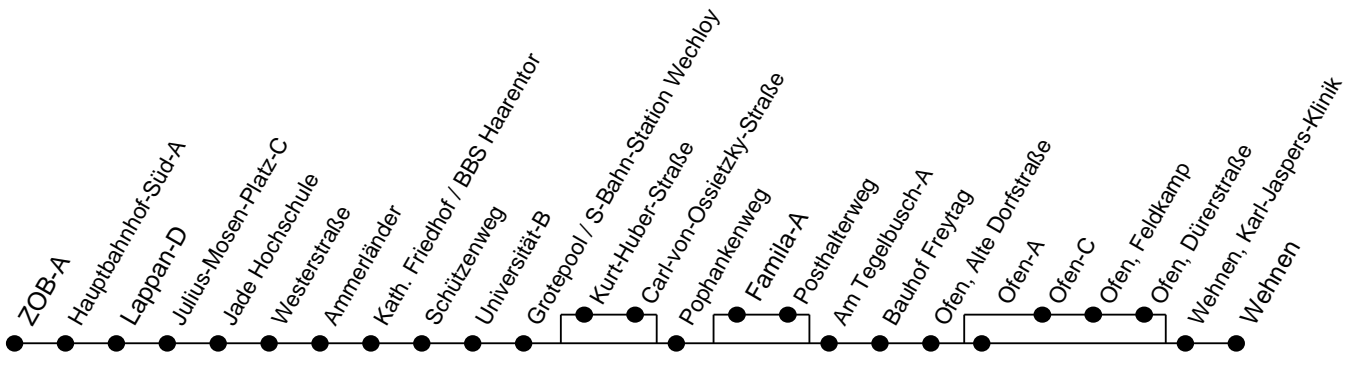

ZOB - Lappan - Famila / Wehnen

Verkehrsverbund Bremen/Niedersachsen, Tel. 0421-59 60 59
Verkehr und Wasser GmbH (VWG), www.vwg.de

Montag-Freitag

ZOB-A	5.30	6.00	6.22	6.37	6.52	7.07	7.22	7.37	7.52	8.07		18.37	19.00	19.30
Hauptbahnhof-Süd-A	5.31	6.01	6.23	6.38	6.53	7.08	7.23	7.38	7.53	8.08		18.38	19.01	19.31
Lappan-D	5.32	6.02	6.25	6.40	6.55	7.10	7.25	7.40	7.55	8.10		18.40	19.02	19.32
Julius-Mosen-Platz-C	5.33	6.03	6.26	6.41	6.56	7.11	7.26	7.41	7.56	8.11		18.41	19.03	19.33
Jade Hochschule	5.34	6.04	6.28	6.43	6.58	7.13	7.28	7.43	7.58	8.13	alle	18.43	19.04	19.34
Westerstraße	5.34	6.04	6.29	6.44	6.59	7.14	7.29	7.44	7.59	8.14	15	18.44	19.04	19.34
Ammerländer	5.35	6.05	6.30	6.45	7.00	7.15	7.30	7.45	8.00	8.15	Min	18.45	19.05	19.35
Kath.Friedh./BBS Haarent.	5.36	6.06	6.31	6.46	7.01	7.16	7.31	7.46	8.01	8.16		18.46	19.06	19.36
Schützenweg	5.37	6.07	6.32	6.47	7.02	7.17	7.32	7.47	8.02	8.17		18.47	19.07	19.37
Universität-B	5.38	6.08	6.33	6.48	7.03	7.18	7.33	7.48	8.03	8.18		18.48	19.08	19.38
Grotepool	5.39	6.09	6.34	6.49	7.04	7.19	7.34	7.49	8.04	8.19		18.49	19.09	19.39
Carl-v.-Ossietzky-Str.	5.40	6.10	|	|	|	|	|	|	|	|	|	|	|	|
Pophankenweg	5.42	6.12	6.35	6.50	7.05	7.20	7.35	7.50	8.05	8.20	a.15	18.50	19.10	19.40
Famila-A	5.44	6.14	6.37	6.52	7.07	7.22	7.37	7.52	8.07	8.22	Min	18.52	19.12	19.42
Am Tegelbusch-A	5.46	6.16	6.39	6.54	7.09	7.24		7.54		8.24	alle	18.54	19.14	19.44
Bauhof Freytag	5.47	6.17	6.40	6.55	7.10	7.25		7.55		8.25	30	18.55	19.15	19.45
Ofen, Alte Dorfstraße	5.48	6.18	6.41	6.56	7.11	7.26		7.56		8.26	Min	18.56	19.16	19.46
Ofen-A	5.49	6.19	6.42	6.57	7.12	|	|	|	|	|	|	|	|	|
Ofen-C	|	|	|	|	|	7.27		7.57		8.27		18.57	19.17	19.47
Ofen, Feldkamp	|	|	|	|	|	7.28		7.58		8.28	alle	18.58	19.18	19.48
Ofen, Dürerstraße	|	|	|	|	|	7.29		7.59		8.29	30	18.59	19.19	19.49
Wehnen, K.-Jaspers-Klinik	5.50	6.20	6.43	6.58	7.13	7.32		8.02		8.32	Min	19.02	19.21	19.51
Wehnen	5.51	6.21	6.44	6.59	7.14	7.33		8.03		8.33		19.03	19.22	19.52

310