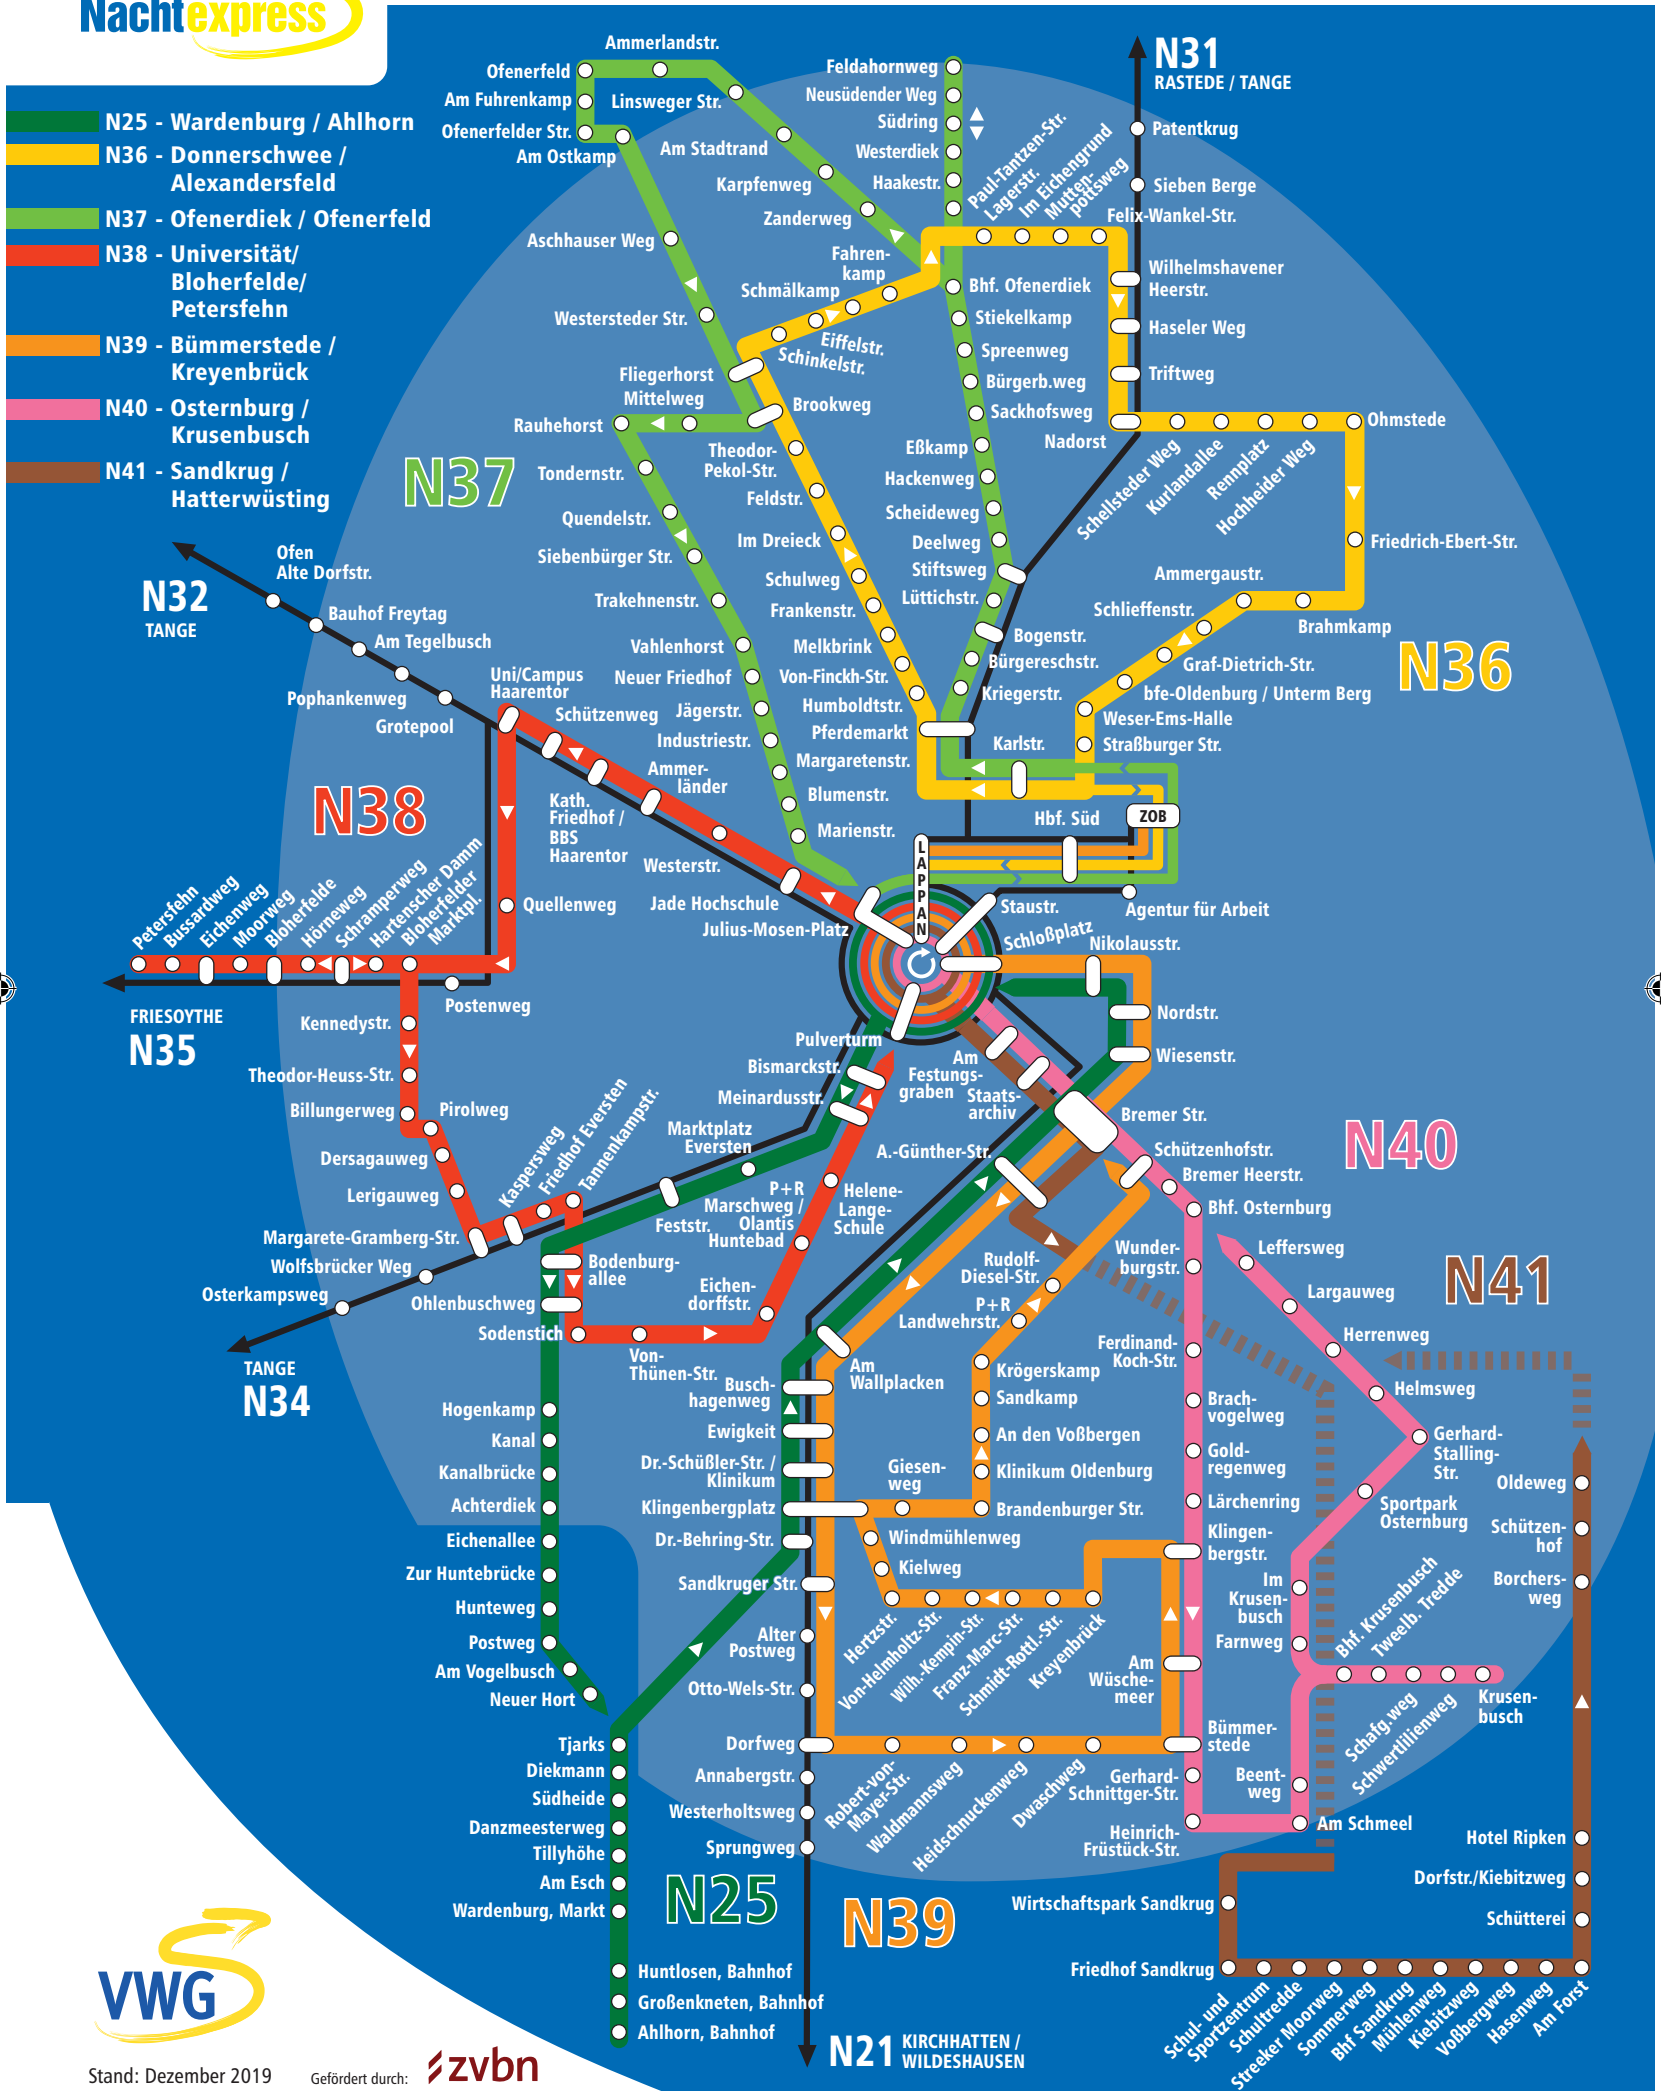

- N25 - Wardenburg / Ahlhorn
- N36 - Donnerschwee / Alexandersfeld
- N37 - Ofenerdiek / Ofenerfeld
- N38 - Universität/ Bloherfelde/ Petersfehn
- N39 - Bümmerstede / Kreyenbrück
- N40 - Osternburg / Krusenbusch
- N41 - Sandkrug / Hatterwüsting