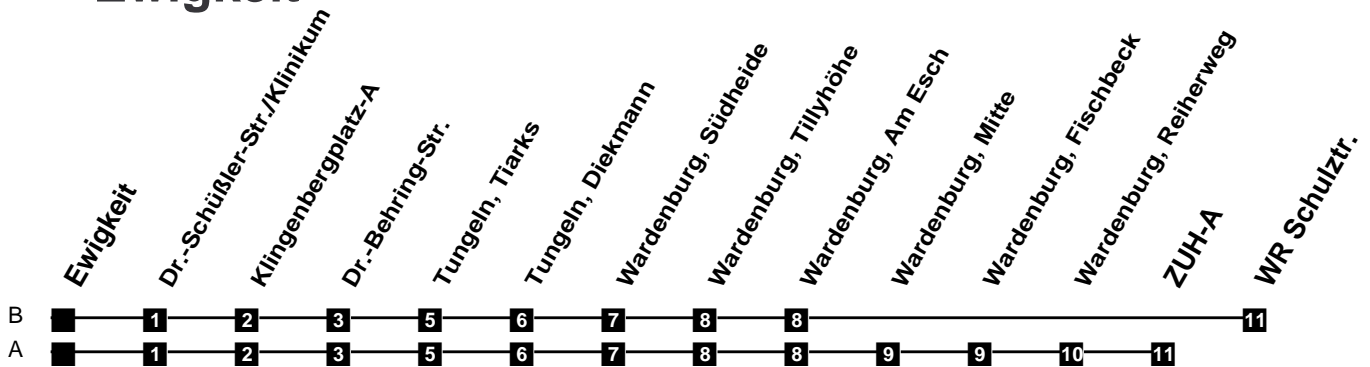

Fahrplan

gültig ab 12. Dezember 2021

280

Ewigkeit

Zeit	Montag bis Freitag	Samstag	Sonn- und Feiertag
4			
5	56A		
6	59A		
7	59A		
8	59A		
9	59A		
10	59A	59A	
11	59A	59A	
12	39BS 59A	59A	
13	24AS 24AS 44AS 59A	59A	
14	59A	59A	
15	44AS 59A	59A	
16	44AS 59A	59A	
17	59A		
18	59A		
19			
20			
21			
22			
23			
24			
1			
2			
3			

S nur an Schultagen

Verkehr und Wasser GmbH
 VBN-Hotline 0421 - 596059
 Internet: www.vwg.de
 Sonderfahrplan am 24.12. und 31.12.

Aus Liebe zu Oldenburg.

Einfach
Voll-Gas!