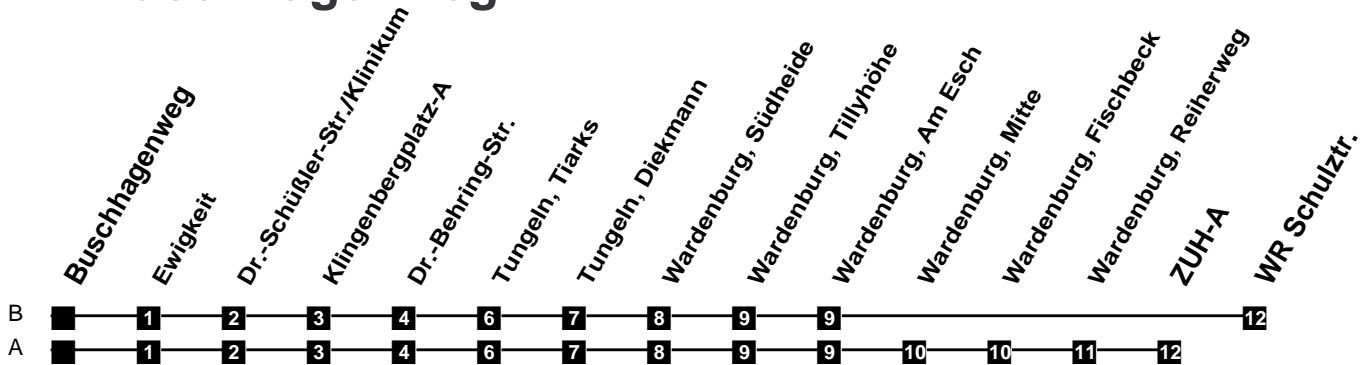

# Fahrplan

gültig ab 12. Dezember 2021

280

## Buschhagenweg

Zeit	Montag bis Freitag	Samstag	Sonn- und Feiertag
4			
5	55A		
6	58A		
7	58A		
8	58A		
9	58A		
10	58A	58A	
11	58A	58A	
12	38BS 58A	58A	
13	23AS 23AS 43AS 58A	58A	
14	58A	58A	
15	43AS 58A	58A	
16	43AS 58A	58A	
17	58A		
18	58A		
19			
20			
21			
22			
23			
24			
1			
2			
3			