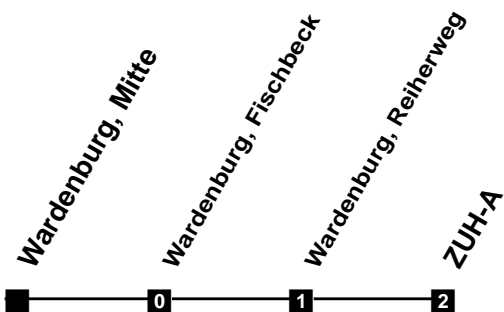

Fahrplan

gültig ab 12. Dezember 2021

280

Wardenburg, Mitte

Zeit	Montag bis Freitag	Samstag	Sonn- und Feiertag
4			
5			
6	04		
7	08		
8	08		
9	08		
10	08		
11	08	08	
12	08	08	
13	08 33s 33s 53s	08	
14	08	08	
15	08 53s	08	
16	08 53s	08	
17	08	08	
18	08		
19	08		
20			
21			
22			
23			
24			
1			
2			
3			

S nur an Schultagen

Verkehr und Wasser GmbH
 VBN-Hotline 0421 - 596059
 Internet: www.vwg.de
 Sonderfahrplan am 24.12. und 31.12.

Aus Liebe zu Oldenburg.

Einfach
Voll-Gas!