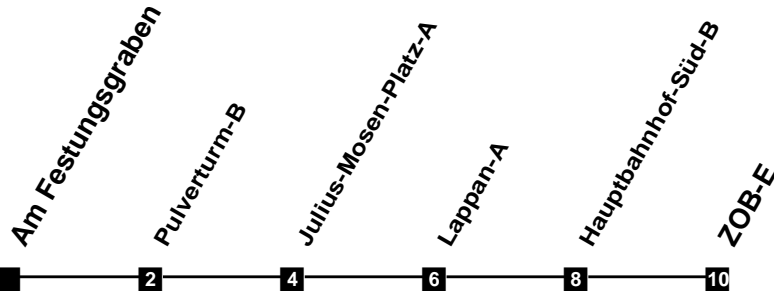

Fahrplan

gültig ab 11. Dezember 2022

280

Am Festungsgraben

Zeit	Montag bis Freitag	Samstag	Sonn- und Feiertag
3			
4			
5	44		
6	47		
7	24s 24s 40s 41s 47		
8	47		
9	47	47	
10	47	47	
11	47	47	
12	47	47	
13	47	47	
14	47	47	
15	47	47	
16	47	47	
17	47		
18	47		
19			
20			
21			
22			
23			
24			
1			
2			

S nur an Schultagen

Verkehr und Wasser GmbH
 VBN-Hotline 0421 - 596059
 Internet: www.vwg.de
 Sonderfahrplan am 24.12. und 31.12.

Aus Liebe zu Oldenburg.

Einfach Voll-Gas!