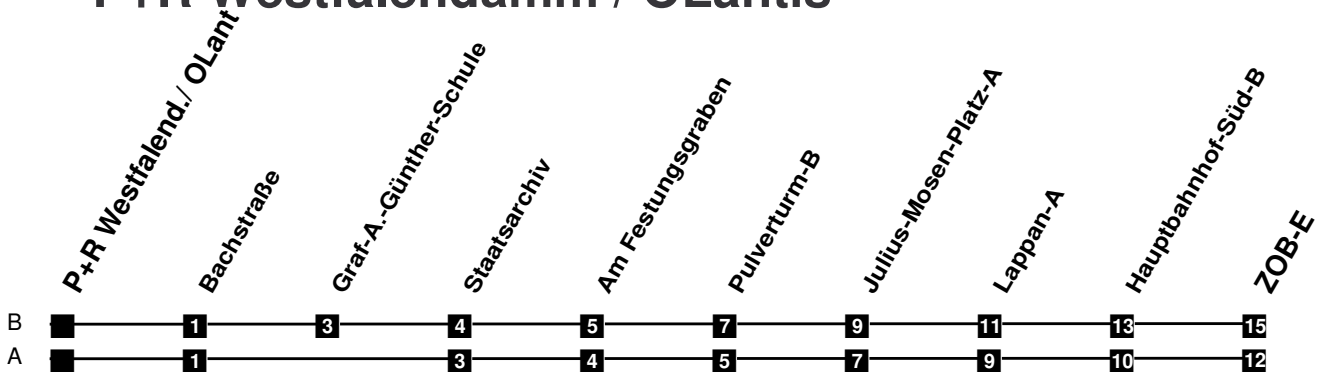

Fahrplan

gültig ab 15. Dezember 2019

280

P+R Westfalendamm / OLantis

Zeit	Montag bis Freitag	Samstag	Sonn- und Feiertag
4			
5	41A		
6	43A		
7	18AS 18AS 33BS 35BS 43A		
8	43A		
9	43A	43A	
10	43A	43A	
11	43A	43A	
12	43A	43A	
13	43A	43A	
14	43A	43A	
15	43A	43A	
16	43A	43A	
17	43A		
18	43A		
19			
20			
21			
22			
23			
24			
1			
2			
3			

S nur an Schultagen

Verkehr und Wasser GmbH
 VBN-Hotline 0421 - 596059
 Internet: www.vwg.de
 Sonderfahrplan am 24.12. und 31.12.

Aus Liebe zu Oldenburg.

Einfach Voll-Gas!