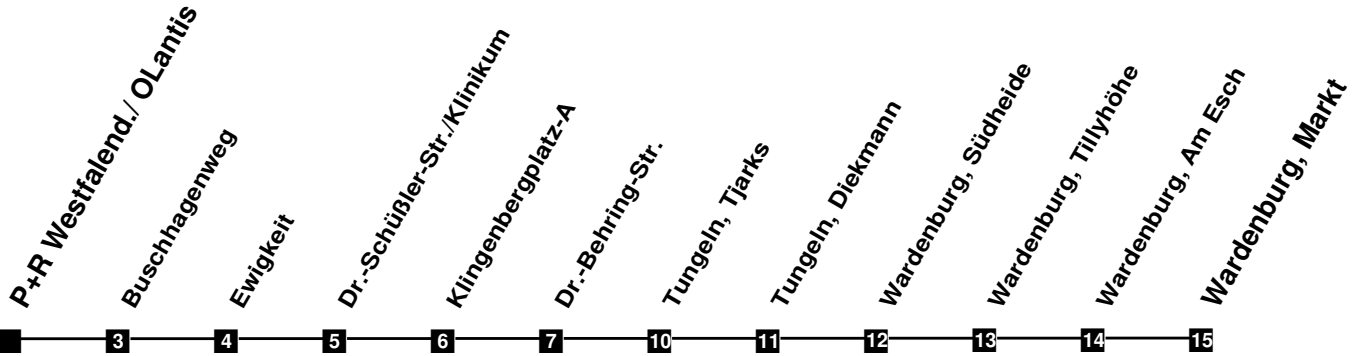

# Fahrplan

gültig ab 15. Dezember 2019

280

## P+R Westfalendamm/ OLantis

Zeit	Montag bis Freitag	Samstag	Sonn- und Feiertag
4			
5	53		
6	55		
7	55		
8	55		
9	55		
10	55	55	
11	55	55	
12	40s 55	55	
13	20sFr 20s 40s 55	55	
14	55	55	
15	40s 55	55	
16	40s 55	55	
17	55		
18	55		
19			
20			
21			
22			
23			
24			
1			
2			
3			