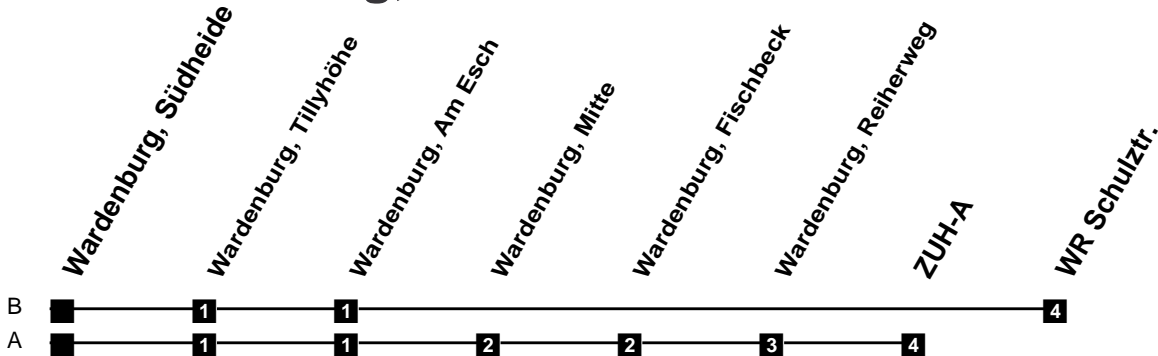

# Fahrplan

gültig ab 12. Dezember 2021

280

## Wardenburg, Südheide

Zeit	Montag bis Freitag	Samstag	Sonn- und Feiertag
4			
5			
6	02A		
7	06A		
8	06A		
9	06A		
10	06A		
11	06A	06A	
12	06A 46BS	06A	
13	06A 31AS 31AS 51AS	06A	
14	06A	06A	
15	06A 51AS	06A	
16	06A 51AS	06A	
17	06A	06A	
18	06A		
19	06A		
20			
21			
22			
23			
24			
1			
2			
3			