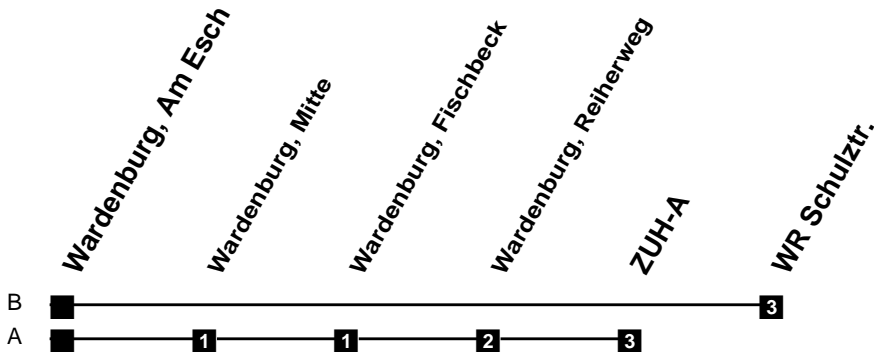

# Fahrplan

gültig ab 12. Dezember 2021

280

## Wardenburg, Am Esch

Zeit	Montag bis Freitag	Samstag	Sonn- und Feiertag
4			
5			
6	03A		
7	07A		
8	07A		
9	07A		
10	07A		
11	07A	07A	
12	07A 47BS	07A	
13	07A 32AS 32AS 52AS	07A	
14	07A	07A	
15	07A 52AS	07A	
16	07A 52AS	07A	
17	07A	07A	
18	07A		
19	07A		
20			
21			
22			
23			
24			
1			
2			
3			