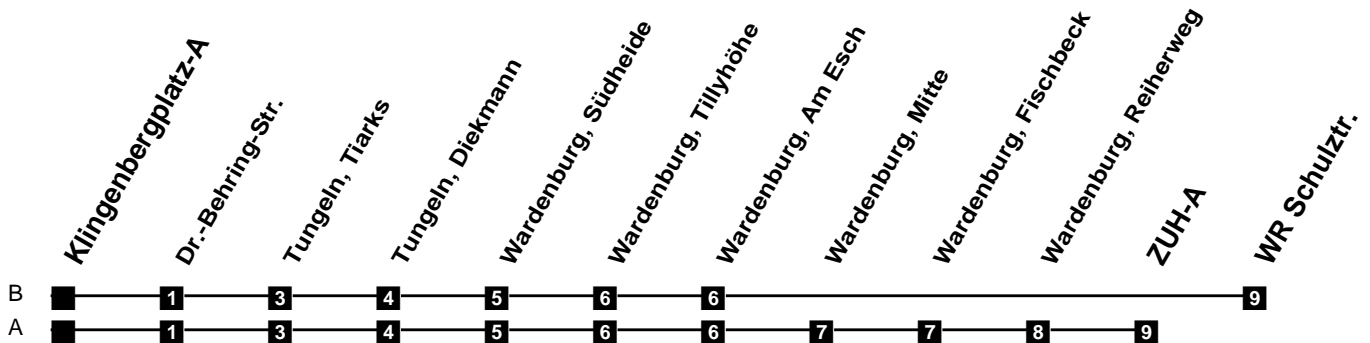

Fahrplan

gültig ab 11. Dezember 2022

280

Klingenbergplatz-A

Zeit	Montag bis Freitag	Samstag	Sonn- und Feiertag
3			
4			
5	58A		
6			
7	01A		
8	01A		
9	01A		
10	01A		
11	01A	01A	
12	01A 41BS	01A	
13	01A 26AS 46AS	01A	
14	01A	01A	
15	01A 46AS	01A	
16	01A 46AS	01A	
17	01A	01A	
18	01A		
19	01A		
20			
21			
22			
23			
24			
1			
2			

S nur an Schultagen

Verkehr und Wasser GmbH
 VBN-Hotline 0421 - 596059
 Internet: www.vwg.de
 Sonderfahrplan am 24.12. und 31.12.

Aus Liebe zu Oldenburg.

Einfach
Voll-Gas!