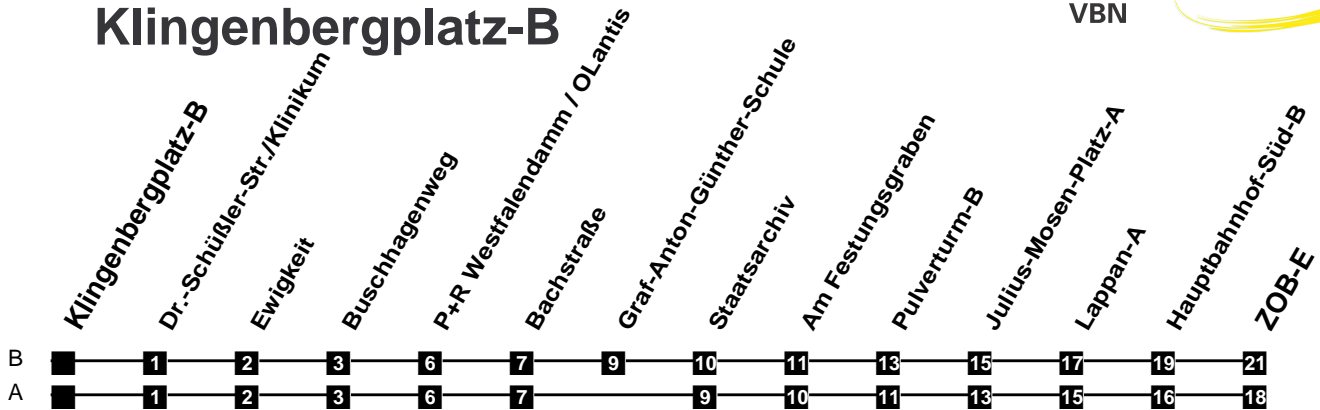

Fahrplan

gültig ab 12. Dezember 2021

280

Klingenbergplatz-B

Zeit	Montag bis Freitag	Samstag	Sonn- und Feiertag
4			
5	35A		
6	37A		
7	12AS 17AS 29BS 30BS 37A		
8	37A		
9	37A	37A	
10	37A	37A	
11	37A	37A	
12	37A	37A	
13	37A	37A	
14	37A	37A	
15	37A	37A	
16	37A	37A	
17	37A		
18	37A		
19			
20			
21			
22			
23			
24			
1			
2			
3			

S nur an Schultagen

Verkehr und Wasser GmbH
 VBN-Hotline 0421 - 596059
 Internet: www.vwg.de
 Sonderfahrplan am 24.12. und 31.12.

Aus Liebe zu Oldenburg.

Einfach
Voll-Gas!