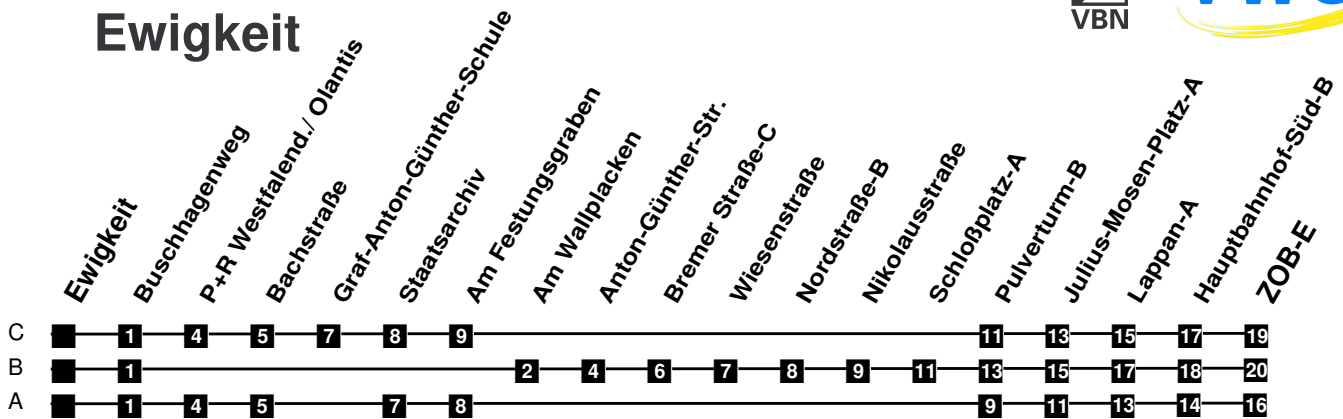

Fahrplan

gültig ab 15. Dezember 2019

280/320

Ewigkeit

Zeit	Montag bis Freitag	Samstag	Sonn- und Feiertag
3			
4			
5	37A		
6	07B 39A	57B	
7	09B 14AS 14AS 29CS 31CS 39A	57B	
8	09B 39A	57B	
9	09B 39A	39A	
10	09B 39A	09B 39A	
11	09B 39A	09B 39A	57B
12	09B 39A	09B 39A	57B
13	09B 39A	09B 39A	57B
14	09B 39A	09B 39A	57B
15	09B 39A	09B 39A	57B
16	09B 39A	09B 39A	57B
17	09B 39A	09B 57B	57B
18	09B 39A 57B	57B	57B
19	57B	57B	57B
20	57B	57B	57B
21	57B	57B	57B
22	57B	57B	57B
23			
24			
1			
2			

S nur an Schultagen

Verkehr und Wasser GmbH
 Telefon: 0421 - 596059
 Internet: www.vwg.de
 24.12. und 31.12. gilt ein besonderer
 Fahrplan (Infos per Tel. oder Internet)

UNSERE NÄHE BRINGT SIE WEITER.