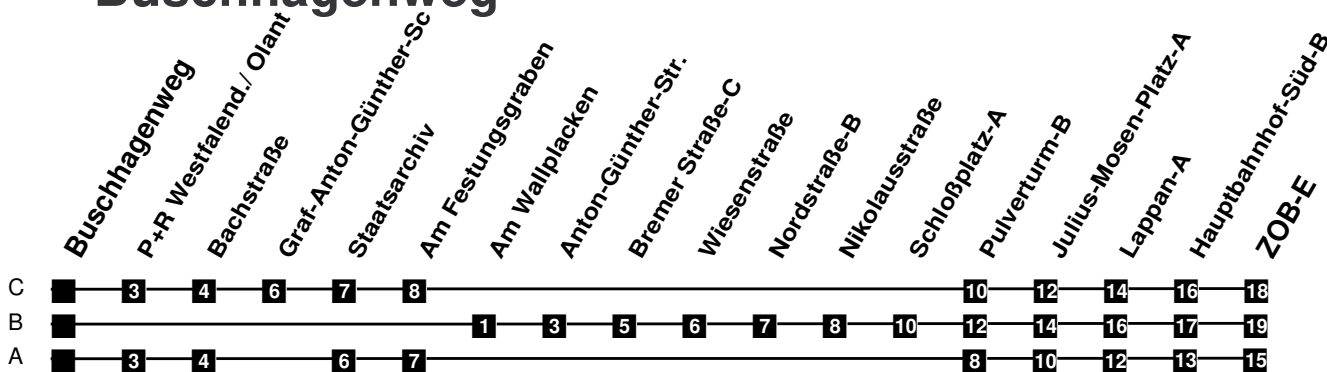

Fahrplan

gültig ab 15. Dezember 2019

280/320

Buschhagenweg

Zeit	Montag bis Freitag	Samstag	Sonn- und Feiertag
4			
5	38A		
6	08B 40A	58B	
7	10B 15AS 15AS 30CS 32CS 40A	58B	
8	10B 40A	58B	
9	10B 40A	40A	
10	10B 40A	10B 40A	
11	10B 40A	10B 40A	58B
12	10B 40A	10B 40A	58B
13	10B 40A	10B 40A	58B
14	10B 40A	10B 40A	58B
15	10B 40A	10B 40A	58B
16	10B 40A	10B 40A	58B
17	10B 40A	10B 58B	58B
18	10B 40A 58B	58B	58B
19	58B	58B	58B
20	58B	58B	58B
21	58B	58B	58B
22	58B	58B	58B
23			
24			
1			
2			
3			

S nur an Schultagen

Verkehr und Wasser GmbH
 VBN-Hotline 0421 - 596059
 Internet: www.vwg.de
 Sonderfahrplan am 24.12. und 31.12.

Aus Liebe zu Oldenburg.

Einfach
Voll-Gas!