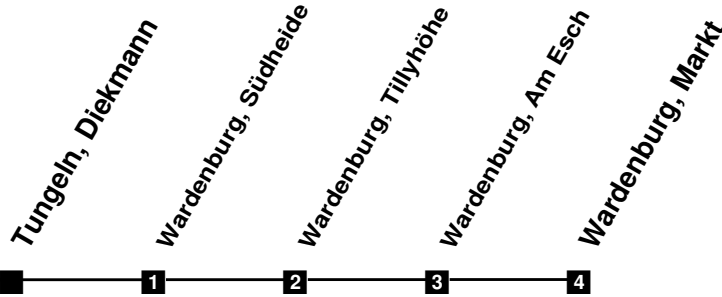

# Fahrplan

gültig ab 15. Dezember 2019

280/320

Tungeln, Diekmann

Zeit	Montag bis Freitag	Samstag	Sonn- und Feiertag
4			
5			
6	02 32		
7	06 36		
8	06 36	04	
9	06 36	04	
10	06 36	04 36	
11	06 36	06 36	
12	06 36 51s	06 36	04
13	06 31s <sup>Fr</sup> 31s 36 51s	06 36	04
14	06 36	06 36	04
15	06 36 51s	06 36	04
16	06 36 51s	06 36	04
17	06 36	06 36	04
18	06 36	04	04
19	06	04	04
20	04	04	04
21	04	04	04
22	04	04	04
23	04	04	04
24	04	04	04
1			
2			
3			

Fr fährt nur freitags  
S nur an Schultagen

Verkehr und Wasser GmbH  
VBN-Hotline 0421 - 596059  
Internet: [www.vwg.de](http://www.vwg.de)  
Sonderfahrplan am 24.12. und 31.12.

*Aus Liebe zu Oldenburg.*