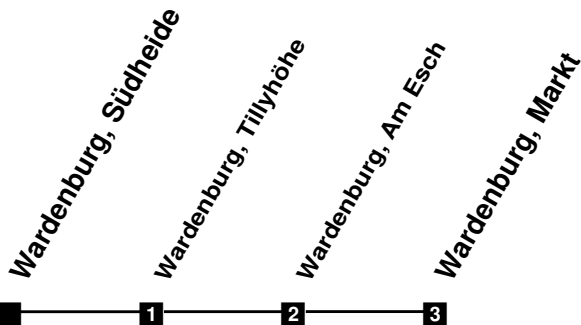

Fahrplan

gültig ab 15. Dezember 2019

280/320

Wardenburg, Südheide

Zeit	Montag bis Freitag	Samstag	Sonn- und Feiertag
4			
5			
6	03 33		
7	07 37		
8	07 37	05	
9	07 37	05	
10	07 37	05 37	
11	07 37	07 37	
12	07 37 52s	07 37	05
13	07 32sFr 32s 37 52s	07 37	05
14	07 37	07 37	05
15	07 37 52s	07 37	05
16	07 37 52s	07 37	05
17	07 37	07 37	05
18	07 37	05	05
19	07	05	05
20	05	05	05
21	05	05	05
22	05	05	05
23	05	05	05
24	05	05	05
1			
2			
3			