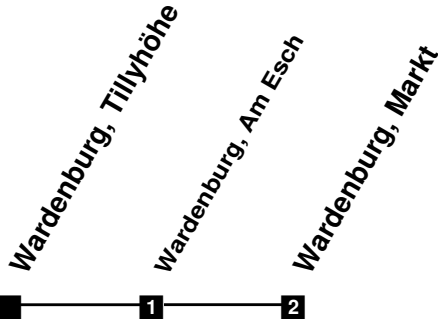

# Fahrplan

gültig ab 15. Dezember 2019

280/320

Wardenburg, Tillyhöhe

Zeit	Montag bis Freitag	Samstag	Sonn- und Feiertag
4			
5			
6	04 34		
7	08 38		
8	08 38	06	
9	08 38	06	
10	08 38	06 38	
11	08 38	08 38	
12	08 38 53s	08 38	06
13	08 33sFr 33s 38 53s	08 38	06
14	08 38	08 38	06
15	08 38 53s	08 38	06
16	08 38 53s	08 38	06
17	08 38	08 38	06
18	08 38	06	06
19	08	06	06
20	06	06	06
21	06	06	06
22	06	06	06
23	06	06	06
24	06	06	06
1			
2			
3			