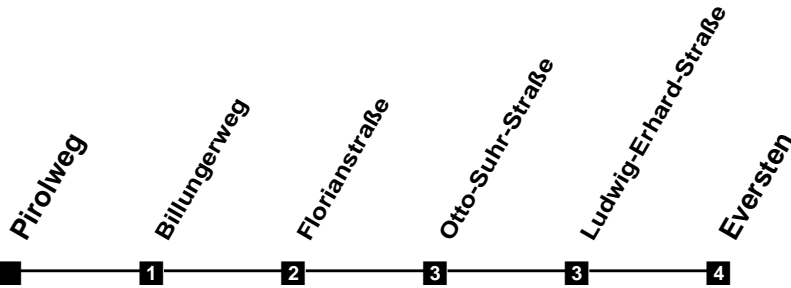

Fahrplan

gültig ab 15. Dezember 2019

301

Pirolweg

Zeit	Montag bis Freitag				Samstag				Sonn- und Feiertag	
3										
4										
5	33									
6	08	38			38					
7	04	19	34	49	08	38				
8	04	19	34	49	08	38			26	
9	04	19	34	49	08	38			26	
10	04	19	34	49	04	19	34	49	26	
11	04	19	34	49	04	19	34	49	26	
12	04	19	34	49	04	19	34	49	08	38
13	04	19	34	49	04	19	34	49	08	38
14	04	19	34	49	04	19	34	49	08	38
15	04	19	34	49	04	19	34	49	08	38
16	04	19	34	49	04	19	34	49	08	38
17	04	19	34	49	04	19	34	49	08	38
18	04	19	34	49	04	19	34	49	08	38
19	04	19	48		08	38			08	38
20	18	38			08	38			08	38
21	08	38			08	38			08	38
22	08	38			08	38			08	38
23	08	38			08	38			08	38
24	08				08				08	
1										
2										

Verkehr und Wasser GmbH
 VBN-Hotline 0421 - 596059
 Internet: www.vwg.de
 Sonderfahrplan am 24.12. und 31.12.

Aus Liebe zu Oldenburg.

Einfach
Voll-Gas!