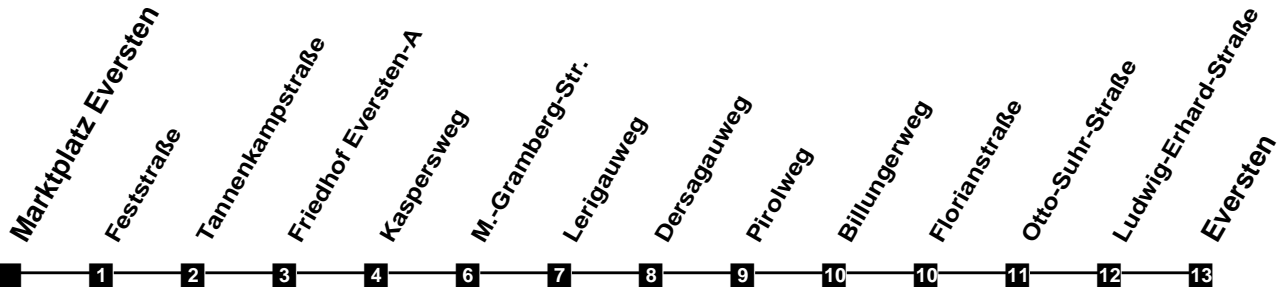

# Fahrplan

gültig ab 15. Dezember 2019

301

## Marktplatz Eversten

Zeit	Montag bis Freitag					Samstag				Sonn- und Feiertag	
3											
4											
5	28										
6	03	33	55			33					
7	10	25	40	55		03	33				
8	10	25	40	55		03	33			21	
9	10	25	40	55		03	33	55		21	
10	10	25	40	55		10	25	40	55	21	
11	10	25	40	55		10	25	40	55	21	
12	10	25	40	55		10	25	40	55	03	33
13	10	25	40	55		10	25	40	55	03	33
14	10	25	40	55		10	25	40	55	03	33
15	10	25	40	55		10	25	40	55	03	33
16	10	25	40	55		10	25	40	55	03	33
17	10	25	40	55		10	25	40	55	03	33
18	10	25	40	55		10	25	40		03	33
19	10	39				03	33			03	33
20	09	33				03	33			03	33
21	03	33				03	33			03	33
22	03	33				03	33			03	33
23	03	33				03	33			03	33
24	03					03				03	
1											
2											