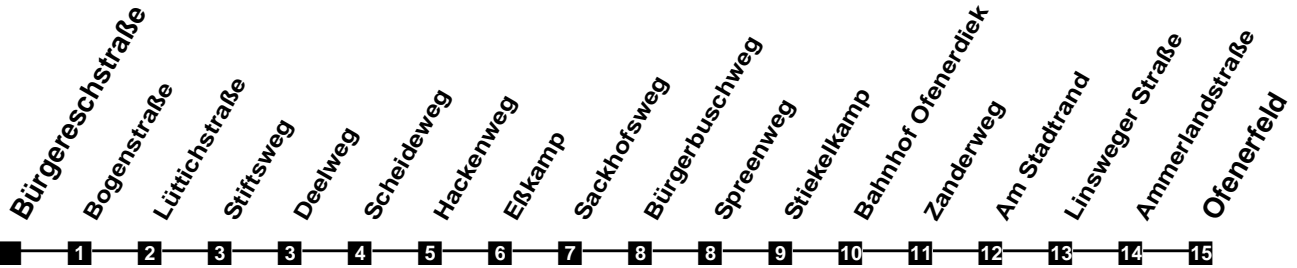

Fahrplan

gültig ab 9. Dezember 2018

301

Bürgereschstraße

Zeit	Montag bis Freitag					Samstag				Sonn- und Feiertag	
3											
4											
5	49										
6	19	36	51			19	49				
7	06	21	36	51		19	49				
8	06	21	36	51		19	49			22	
9	06	21	36	51		19	49			22	
10	06	21	36	51		06	21	36	51	22	
11	06	21	36	51		06	21	36	51	22	49
12	06	21	36	51		06	21	36	51	19	49
13	06	21	36	51		06	21	36	51	19	49
14	06	21	36	51		06	21	36	51	19	49
15	06	21	36	51		06	21	36	51	19	49
16	06	21	36	51		06	21	36	51	19	49
17	06	21	36	51		06	21	36	51	19	49
18	06	21	36	51		06	21	49		19	49
19	21	49				19	49			19	49
20	19	49				19	49			19	49
21	19	49				19	49			19	49
22	19	49				19	49			19	49
23	19	49				19	49			19	49
24											
1											
2											

Verkehr und Wasser GmbH
 VBN-Hotline 0421 - 596059
 Internet: www.vwg.de
 Sonderfahrplan am 24.12. und 31.12.

Aus Liebe zu Oldenburg.

Einfach Voll-Gas!