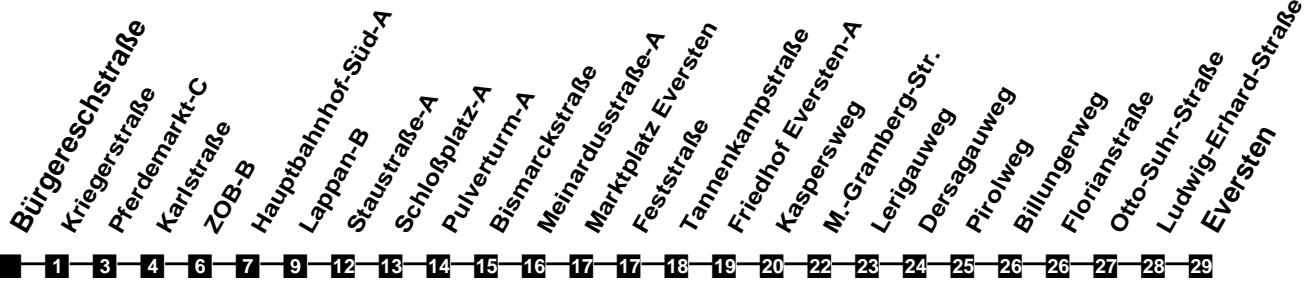

Fahrplan

gültig ab 9. Dezember 2018

301

Bürgereschstraße

Zeit	Montag bis Freitag				Samstag				Sonn- und Feiertag	
3										
4										
5	15	50								
6	20	39	54		20	50				
7	09	24	39	54	20	50				
8	09	24	39	54	20	50			04	
9	09	24	39	54	20	39	54		04	
10	09	24	39	54	09	24	39	54	04	
11	09	24	39	54	09	24	39	54	04	50
12	09	24	39	54	09	24	39	54	20	50
13	09	24	39	54	09	24	39	54	20	50
14	09	24	39	54	09	24	39	54	20	50
15	09	24	39	54	09	24	39	54	20	50
16	09	24	39	54	09	24	39	54	20	50
17	09	24	39	54	09	24	39	54	20	50
18	09	24	39	54	09	24	50		20	50
19	23	53			20	50			20	50
20	20	50			20	50			20	50
21	20	50			20	50			20	50
22	20	50			20	50			20	50
23	20	50			20	50			20	50
24										
1										
2										

Verkehr und Wasser GmbH
 VBN-Hotline 0421 - 596059
 Internet: www.vwg.de
 Sonderfahrplan am 24.12. und 31.12.

Aus Liebe zu Oldenburg.

Einfach
Voll-Gas!