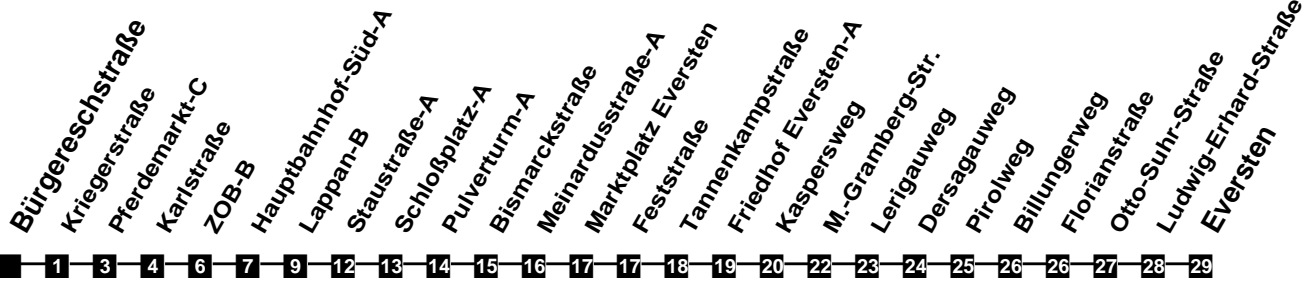

# Fahrplan

gültig ab 15. Dezember 2019

301

## Bürgereschstraße

Zeit	Montag bis Freitag				Samstag				Sonn- und Feiertag	
3										
4										
5	15	50								
6	20	39	54		20	50				
7	09	24	39	54	20	50				
8	09	24	39	54	20	50			04	
9	09	24	39	54	20	39	54		04	
10	09	24	39	54	09	24	39	54	04	
11	09	24	39	54	09	24	39	54	04	50
12	09	24	39	54	09	24	39	54	20	50
13	09	24	39	54	09	24	39	54	20	50
14	09	24	39	54	09	24	39	54	20	50
15	09	24	39	54	09	24	39	54	20	50
16	09	24	39	54	09	24	39	54	20	50
17	09	24	39	54	09	24	39	54	20	50
18	09	24	39	54	09	24	50		20	50
19	23	53			20	50			20	50
20	20	50			20	50			20	50
21	20	50			20	50			20	50
22	20	50			20	50			20	50
23	20	50			20	50			20	50
24										
1										
2										