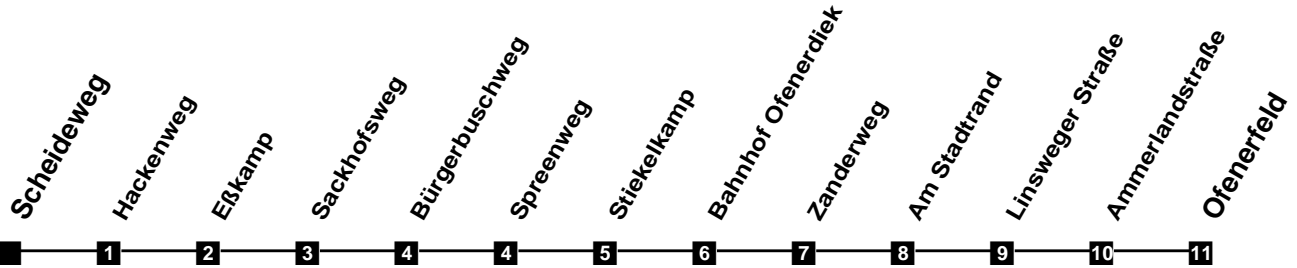

Fahrplan

gültig ab 9. Dezember 2018

301

Scheideweg

Zeit	Montag bis Freitag				Samstag				Sonn- und Feiertag	
3										
4										
5	51									
6	21	40	55		21	51				
7	10	25	40	55	21	51				
8	10	25	40	55	21	51			24	
9	10	25	40	55	21	51			24	
10	10	25	40	55	10	25	40	55	24	
11	10	25	40	55	10	25	40	55	24	51
12	10	25	40	55	10	25	40	55	21	51
13	10	25	40	55	10	25	40	55	21	51
14	10	25	40	55	10	25	40	55	21	51
15	10	25	40	55	10	25	40	55	21	51
16	10	25	40	55	10	25	40	55	21	51
17	10	25	40	55	10	25	40	55	21	51
18	10	25	40	55	10	25	51		21	51
19	25	51			21	51			21	51
20	21	51			21	51			21	51
21	21	51			21	51			21	51
22	21	51			21	51			21	51
23	21	51			21	51			21	51
24										
1										
2										

Verkehr und Wasser GmbH
 VBN-Hotline 0421 - 596059
 Internet: www.vwg.de
 Sonderfahrplan am 24.12. und 31.12.

Aus Liebe zu Oldenburg.

Einfach Voll-Gas!