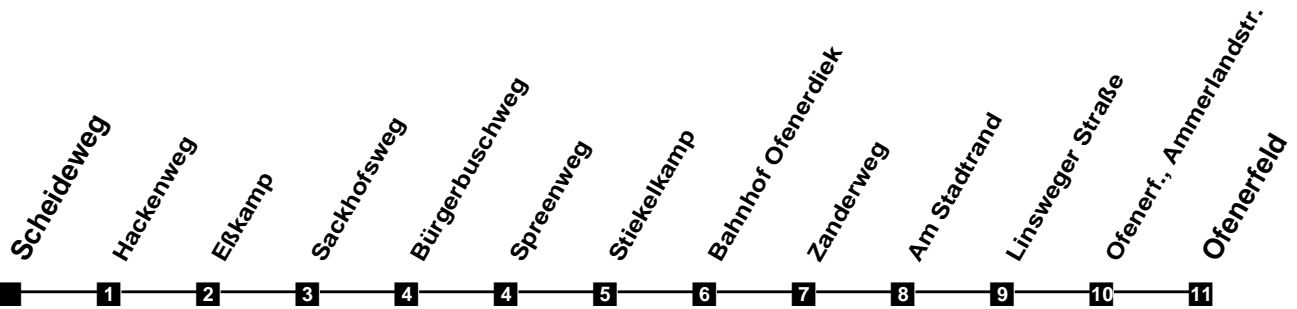

Fahrplan

gültig ab 15. Dezember 2019

301

Scheideweg

Zeit	Montag bis Freitag				Samstag				Sonn- und Feiertag	
3										
4										
5	51									
6	21	40	55		21	51				
7	10	25	40	55	21	51				
8	10	25	40	55	21	51			24	
9	10	25	40	55	21	51			24	
10	10	25	40	55	10	25	40	55	24	
11	10	25	40	55	10	25	40	55	24	51
12	10	25	40	55	10	25	40	55	21	51
13	10	25	40	55	10	25	40	55	21	51
14	10	25	40	55	10	25	40	55	21	51
15	10	25	40	55	10	25	40	55	21	51
16	10	25	40	55	10	25	40	55	21	51
17	10	25	40	55	10	25	40	55	21	51
18	10	25	40	55	10	25	51		21	51
19	25	51			21	51			21	51
20	21	51			21	51			21	51
21	21	51			21	51			21	51
22	21	51			21	51			21	51
23	21	51			21	51			21	51
24										
1										
2										

Verkehr und Wasser GmbH
 VBN-Hotline 0421 - 596059
 Internet: www.vwg.de
 Sonderfahrplan am 24.12. und 31.12.

Aus Liebe zu Oldenburg.

Einfach
Voll-Gas!