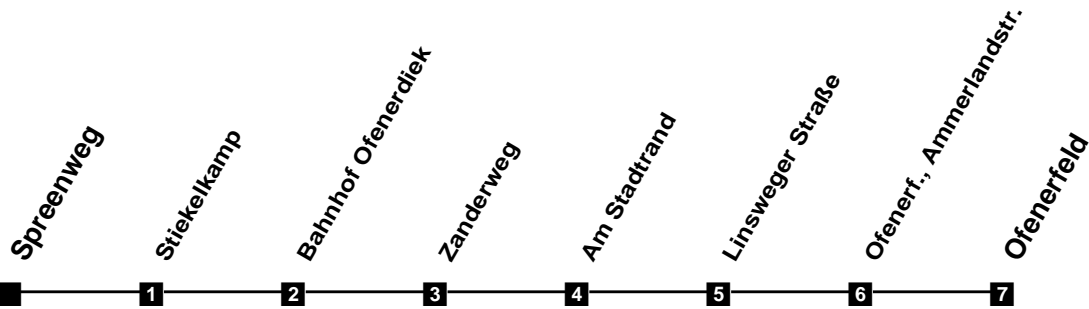

Fahrplan

gültig ab 15. Dezember 2019

301

Spreenweg

Zeit	Montag bis Freitag				Samstag				Sonn- und Feiertag	
3										
4										
5	54									
6	24	44	59		24	54				
7	14	29	44	59	24	54				
8	14	29	44	59	24	54			27	
9	14	29	44	59	24	54			27	
10	14	29	44	59	14	29	44	59	27	
11	14	29	44	59	14	29	44	59	27	54
12	14	29	44	59	14	29	44	59	24	54
13	14	29	44	59	14	29	44	59	24	54
14	14	29	44	59	14	29	44	59	24	54
15	14	29	44	59	14	29	44	59	24	54
16	14	29	44	59	14	29	44	59	24	54
17	14	29	44	59	14	29	44	59	24	54
18	14	29	44	59	14	29	54		24	54
19	29	54			24	54			24	54
20	24	54			24	54			24	54
21	24	54			24	54			24	54
22	24	54			24	54			24	54
23	24	54			24	54			24	54
24										
1										
2										

Verkehr und Wasser GmbH
 VBN-Hotline 0421 - 596059
 Internet: www.vwg.de
 Sonderfahrplan am 24.12. und 31.12.

Aus Liebe zu Oldenburg.

Einfach Voll-Gas!