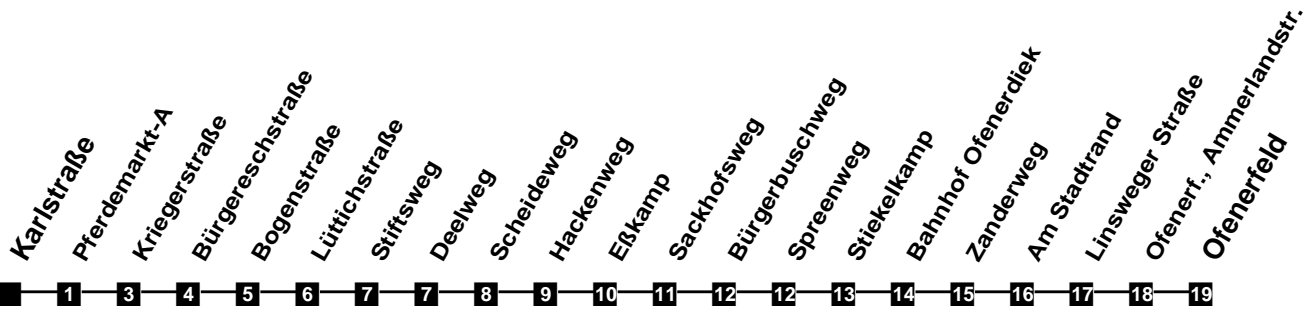

Fahrplan

gültig ab 15. Dezember 2019

301

Karlstraße

Zeit	Montag bis Freitag				Samstag				Sonn- und Feiertag	
3										
4										
5	46									
6	16	32	47		16	46				
7	02	17	32	47	16	46				
8	02	17	32	47	16	46			19	
9	02	17	32	47	16	46			19	
10	02	17	32	47	02	17	32	47	19	
11	02	17	32	47	02	17	32	47	19	46
12	02	17	32	47	02	17	32	47	16	46
13	02	17	32	47	02	17	32	47	16	46
14	02	17	32	47	02	17	32	47	16	46
15	02	17	32	47	02	17	32	47	16	46
16	02	17	32	47	02	17	32	47	16	46
17	02	17	32	47	02	17	32	47	16	46
18	02	17	32	47	02	17	46		16	46
19	17	46			16	46			16	46
20	16	46			16	46			16	46
21	16	46			16	46			16	46
22	16	46			16	46			16	46
23	16	46			16	46			16	46
24										
1										
2										

Verkehr und Wasser GmbH
 VBN-Hotline 0421 - 596059
 Internet: www.vwg.de
 Sonderfahrplan am 24.12. und 31.12.

Aus Liebe zu Oldenburg.

Einfach Voll-Gas!