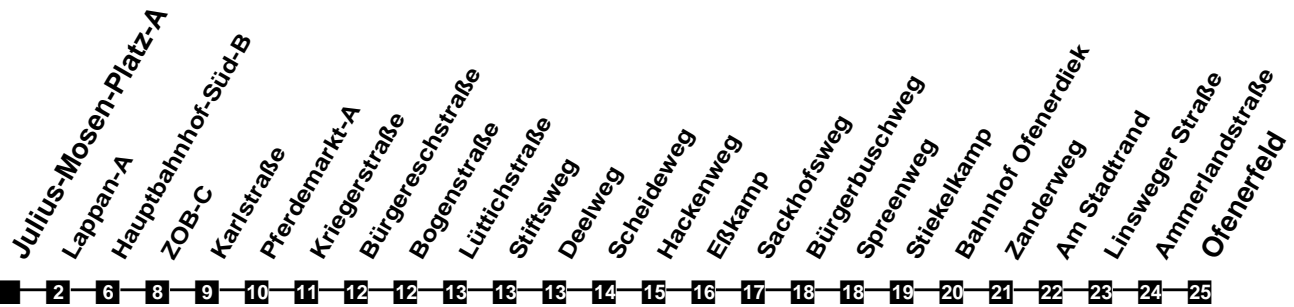

Fahrplan

gültig ab 9. Dezember 2018

301

Julius-Mosen-Platz-A

Zeit	Montag bis Freitag				Samstag				Sonn- und Feiertag	
3										
4										
5	40									
6	10	26	41	56	10	40				
7	11	26	41	56	10	40				
8	11	26	41	56	10	40			10	
9	11	26	41	56	10	40	56		10	
10	11	26	41	56	11	26	41	56	10	
11	11	26	41	56	11	26	41	56	10	40
12	11	26	41	56	11	26	41	56	10	40
13	11	26	41	56	11	26	41	56	10	40
14	11	26	41	56	11	26	41	56	10	40
15	11	26	41	56	11	26	41	56	10	40
16	11	26	41	56	11	26	41	56	10	40
17	11	26	41	56	11	26	41	56	10	40
18	11	26	41		11	40			10	40
19	11	40			10	40			10	40
20	10	40			10	40			10	40
21	10	40			10	40			10	40
22	10	40			10	40			10	40
23	10	40			10	40			10	40
24										
1										
2										

Verkehr und Wasser GmbH
 VBN-Hotline 0421 - 596059
 Internet: www.vwg.de
 Sonderfahrplan am 24.12. und 31.12.

Aus Liebe zu Oldenburg.

Einfach
Voll-Gas!