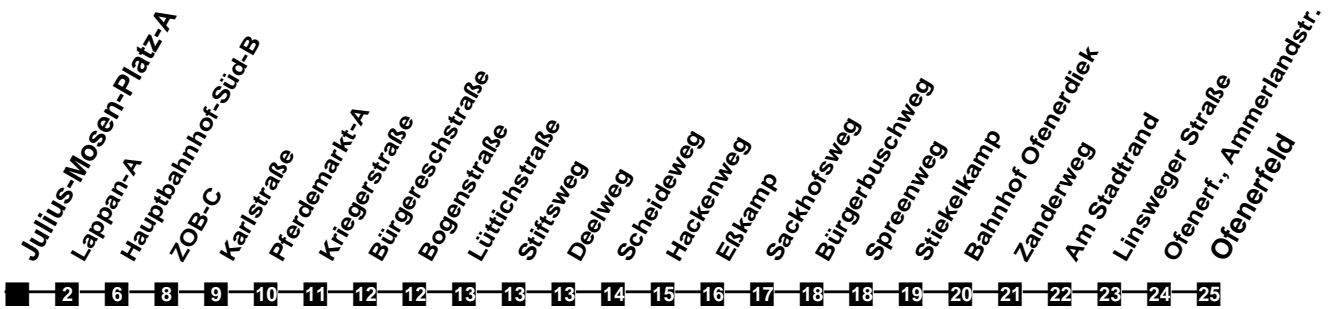

Fahrplan

gültig ab 15. Dezember 2019

301

Julius-Mosen-Platz-A

Zeit	Montag bis Freitag				Samstag				Sonn- und Feiertag	
3										
4										
5	40									
6	10	26	41	56	10	40				
7	11	26	41	56	10	40				
8	11	26	41	56	10	40			10	
9	11	26	41	56	10	40	56		10	
10	11	26	41	56	11	26	41	56	10	
11	11	26	41	56	11	26	41	56	10	40
12	11	26	41	56	11	26	41	56	10	40
13	11	26	41	56	11	26	41	56	10	40
14	11	26	41	56	11	26	41	56	10	40
15	11	26	41	56	11	26	41	56	10	40
16	11	26	41	56	11	26	41	56	10	40
17	11	26	41	56	11	26	41	56	10	40
18	11	26	41		11	40			10	40
19	11	40			10	40			10	40
20	10	40			10	40			10	40
21	10	40			10	40			10	40
22	10	40			10	40			10	40
23	10	40			10	40			10	40
24										
1										
2										

Verkehr und Wasser GmbH
 VBN-Hotline 0421 - 596059
 Internet: www.vwg.de
 Sonderfahrplan am 24.12. und 31.12.

Aus Liebe zu Oldenburg.

Einfach Voll-Gas!