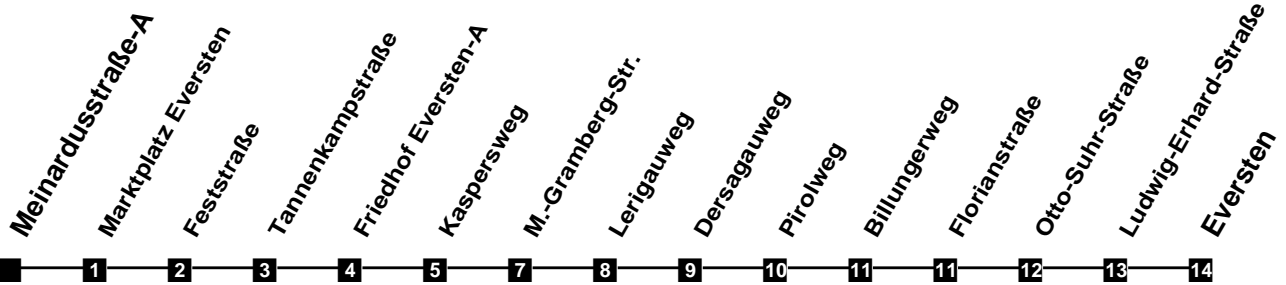

Fahrplan

gültig ab 9. Dezember 2018

301

Meinardusstraße-A

Zeit	Montag bis Freitag					Samstag				Sonn- und Feiertag	
3											
4											
5	27										
6	02	32	54			32					
7	09	24	39	54		02	32				
8	09	24	39	54		02	32			20	
9	09	24	39	54		02	32	54		20	
10	09	24	39	54		09	24	39	54	20	
11	09	24	39	54		09	24	39	54	20	
12	09	24	39	54		09	24	39	54	02	32
13	09	24	39	54		09	24	39	54	02	32
14	09	24	39	54		09	24	39	54	02	32
15	09	24	39	54		09	24	39	54	02	32
16	09	24	39	54		09	24	39	54	02	32
17	09	24	39	54		09	24	39	54	02	32
18	09	24	39	54		09	24	39		02	32
19	09	38				02	32			02	32
20	08	32				02	32			02	32
21	02	32				02	32			02	32
22	02	32				02	32			02	32
23	02	32				02	32			02	32
24	02					02				02	
1											
2											

Verkehr und Wasser GmbH
 VBN-Hotline 0421 - 596059
 Internet: www.vwg.de
 Sonderfahrplan am 24.12. und 31.12.

Aus Liebe zu Oldenburg.

Einfach
Voll-Gas!