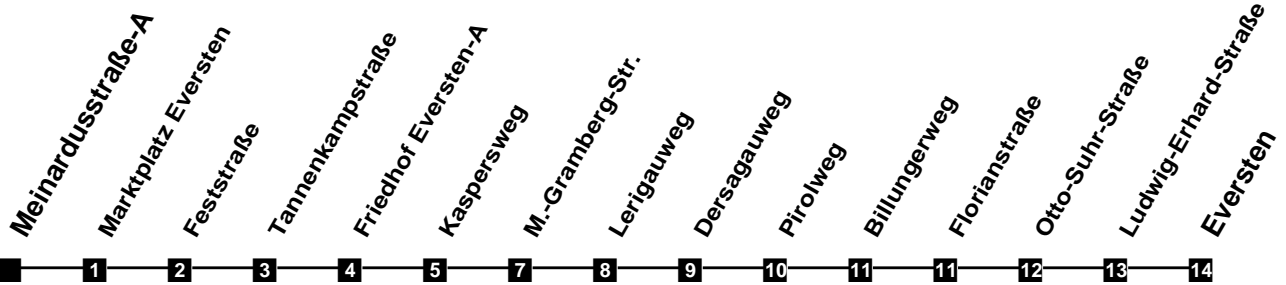

# Fahrplan

gültig ab 11. Dezember 2022

301

## Meinardusstraße-A

Zeit	Mo-Fr (Schule)	Mo-Fr (Ferien)	Samstag	Sonn- u. Feiertag
4				
5	27	27		
6	02 32 54	02 32 59	32	
7	09 24 39 54	19 39 59	02 32	
8	09 24 39 54	19 39 59	02 32	20
9	09 24 39 54	19 39 59	02 32 59	20
10	09 24 39 54	19 39 59	19 39 59	20
11	09 24 39 54	19 39 59	19 39 59	20
12	09 24 39 54	19 39 59	19 39 59	02 32
13	09 24 39 54	19 39 59	19 39 59	02 32
14	09 24 39 54	19 39 59	19 39 59	02 32
15	09 24 39 54	19 39 59	19 39 59	02 32
16	09 24 39 54	19 39 59	19 39 59	02 32
17	09 24 39 54	19 39 59	19 39 59	02 32
18	09 24 39 54	19 39 59	19 39	02 32
19	09 38	19 38	02 32	02 32
20	08 32	08 32	02 32	02 32
21	02 32	02 32	02 32	02 32
22	02 32	02 32	02 32	02 32
23	02 32	02 32	02 32	02 32
24	02	02	02	02
1				
2				
3				