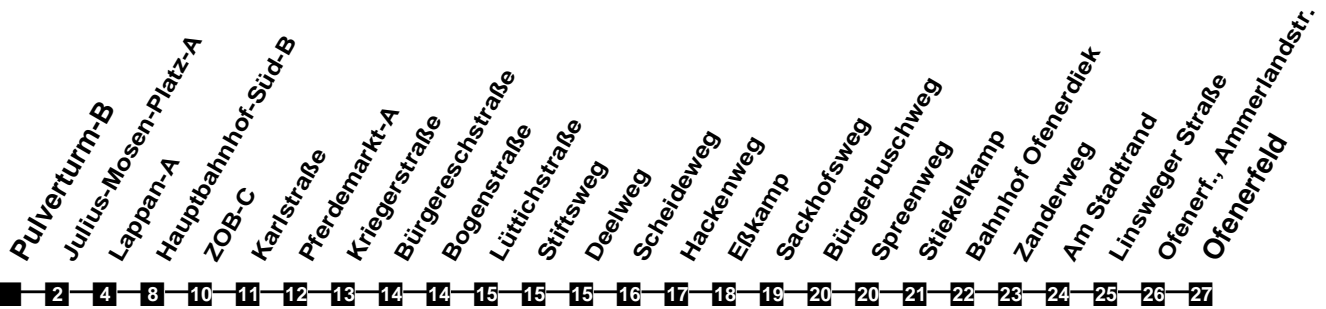

Fahrplan

gültig ab 15. Dezember 2019

301

Pulverturm-B

Zeit	Montag bis Freitag				Samstag				Sonn- und Feiertag	
3										
4										
5	38									
6	08	24	39	54	08	38				
7	09	24	39	54	08	38				
8	09	24	39	54	08	38			08	
9	09	24	39	54	08	38	54		08	
10	09	24	39	54	09	24	39	54	08	
11	09	24	39	54	09	24	39	54	08	38
12	09	24	39	54	09	24	39	54	08	38
13	09	24	39	54	09	24	39	54	08	38
14	09	24	39	54	09	24	39	54	08	38
15	09	24	39	54	09	24	39	54	08	38
16	09	24	39	54	09	24	39	54	08	38
17	09	24	39	54	09	24	39	54	08	38
18	09	24	39		09	38			08	38
19	09	38			08	38			08	38
20	08	38			08	38			08	38
21	08	38			08	38			08	38
22	08	38			08	38			08	38
23	08	38			08	38			08	38
24										
1										
2										

Verkehr und Wasser GmbH
 VBN-Hotline 0421 - 596059
 Internet: www.vwg.de
 Sonderfahrplan am 24.12. und 31.12.

Aus Liebe zu Oldenburg.

Einfach Voll-Gas!