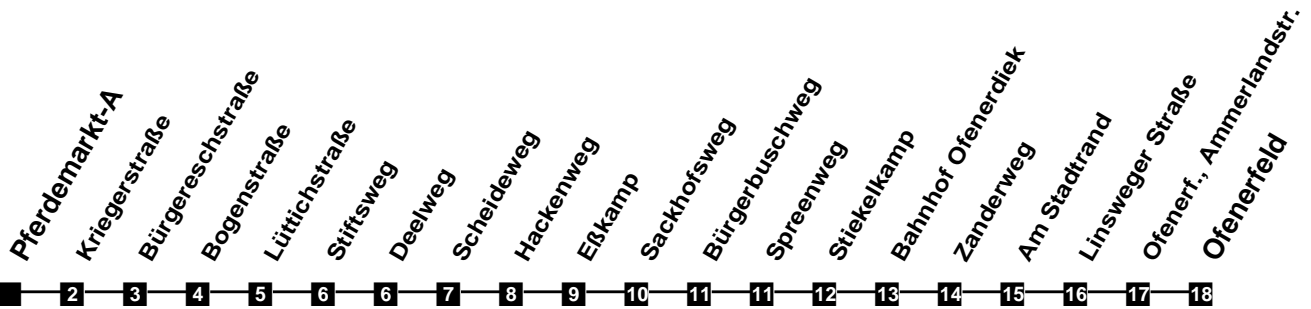

Fahrplan

gültig ab 15. Dezember 2019

301

Pferdemarkt-A

Zeit	Montag bis Freitag				Samstag				Sonn- und Feiertag	
3										
4										
5	47									
6	17	33	48		17	47				
7	03	18	33	48	17	47				
8	03	18	33	48	17	47			20	
9	03	18	33	48	17	47			20	
10	03	18	33	48	03	18	33	48	20	
11	03	18	33	48	03	18	33	48	20	47
12	03	18	33	48	03	18	33	48	17	47
13	03	18	33	48	03	18	33	48	17	47
14	03	18	33	48	03	18	33	48	17	47
15	03	18	33	48	03	18	33	48	17	47
16	03	18	33	48	03	18	33	48	17	47
17	03	18	33	48	03	18	33	48	17	47
18	03	18	33	48	03	18	47		17	47
19	18	47			17	47			17	47
20	17	47			17	47			17	47
21	17	47			17	47			17	47
22	17	47			17	47			17	47
23	17	47			17	47			17	47
24										
1										
2										

Verkehr und Wasser GmbH
 VBN-Hotline 0421 - 596059
 Internet: www.vwg.de
 Sonderfahrplan am 24.12. und 31.12.

Aus Liebe zu Oldenburg.

Einfach Voll-Gas!