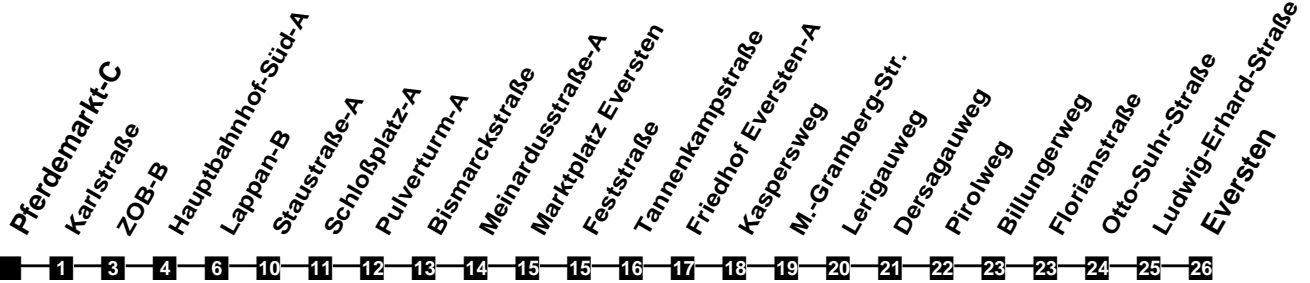

Fahrplan

gültig ab 15. Dezember 2019

301

Pferdemarkt-C

Zeit	Montag bis Freitag				Samstag				Sonn- und Feiertag	
3										
4										
5	17	52								
6	22	42	57		22	52				
7	12	27	42	57	22	52				
8	12	27	42	57	22	52			06	
9	12	27	42	57	22	42	57		06	
10	12	27	42	57	12	27	42	57	06	
11	12	27	42	57	12	27	42	57	06	52
12	12	27	42	57	12	27	42	57	22	52
13	12	27	42	57	12	27	42	57	22	52
14	12	27	42	57	12	27	42	57	22	52
15	12	27	42	57	12	27	42	57	22	52
16	12	27	42	57	12	27	42	57	22	52
17	12	27	42	57	12	27	42	57	22	52
18	12	27	42	57	12	27	52		22	52
19	26	56			22	52			22	52
20	22	52			22	52			22	52
21	22	52			22	52			22	52
22	22	52			22	52			22	52
23	22	52			22	52			22	52
24										
1										
2										

Verkehr und Wasser GmbH
 VBN-Hotline 0421 - 596059
 Internet: www.vwg.de
 Sonderfahrplan am 24.12. und 31.12.

Aus Liebe zu Oldenburg.

Einfach
Voll-Gas!