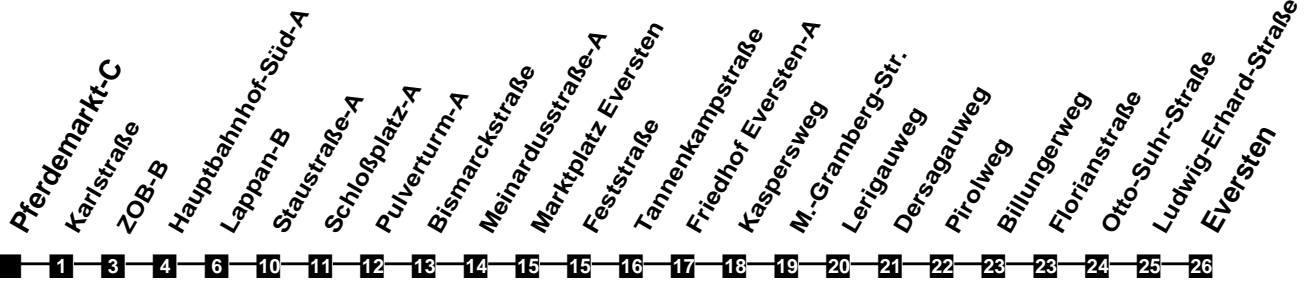

Fahrplan

gültig ab 12. Dezember 2021

301

Pferdemarkt-C

Zeit	Montag bis Freitag	Samstag	Sonn- und Feiertag
4			
5	17 52		
6	22 42 57	22 52	
7	12 27 42 57	22 52	
8	12 27 42 57	22 52	06
9	12 27 42 57	22 42 57	06
10	12 27 42 57	12 27 42 57	06
11	12 27 42 57	12 27 42 57	06 52
12	12 27 42 57	12 27 42 57	22 52
13	12 27 42 57	12 27 42 57	22 52
14	12 27 42 57	12 27 42 57	22 52
15	12 27 42 57	12 27 42 57	22 52
16	12 27 42 57	12 27 42 57	22 52
17	12 27 42 57	12 27 42 57	22 52
18	12 27 42 57	12 27 52	22 52
19	26 56	22 52	22 52
20	22 52	22 52	22 52
21	22 52	22 52	22 52
22	22 52	22 52	22 52
23	22 52	22 52	22 52
24			
1			
2			
3			

Verkehr und Wasser GmbH
 VBN-Hotline 0421 - 596059
 Internet: www.vwg.de
 Sonderfahrplan am 24.12. und 31.12.

Aus Liebe zu Oldenburg.

Einfach
Voll-Gas!