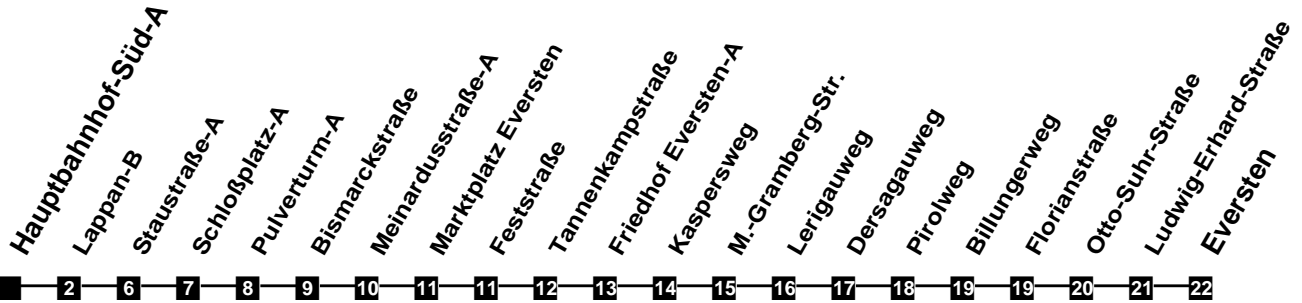

Fahrplan

gültig ab 9. Dezember 2018

301

Hauptbahnhof-Süd-A

Zeit	Montag bis Freitag				Samstag				Sonn- und Feiertag	
3										
4										
5	21	56								
6	26	46			26	56				
7	01	16	31	46	26	56				
8	01	16	31	46	26	56			10	
9	01	16	31	46	26	46			10	
10	01	16	31	46	01	16	31	46	10	
11	01	16	31	46	01	16	31	46	10	56
12	01	16	31	46	01	16	31	46	26	56
13	01	16	31	46	01	16	31	46	26	56
14	01	16	31	46	01	16	31	46	26	56
15	01	16	31	46	01	16	31	46	26	56
16	01	16	31	46	01	16	31	46	26	56
17	01	16	31	46	01	16	31	46	26	56
18	01	16	31	46	01	16	31	56	26	56
19	01	30			26	56			26	56
20	00	26	56		26	56			26	56
21	26	56			26	56			26	56
22	26	56			26	56			26	56
23	26	56			26	56			26	56
24										
1										
2										

Verkehr und Wasser GmbH
 VBN-Hotline 0421 - 596059
 Internet: www.vwg.de
 Sonderfahrplan am 24.12. und 31.12.

Aus Liebe zu Oldenburg.

Einfach
Voll-Gas!