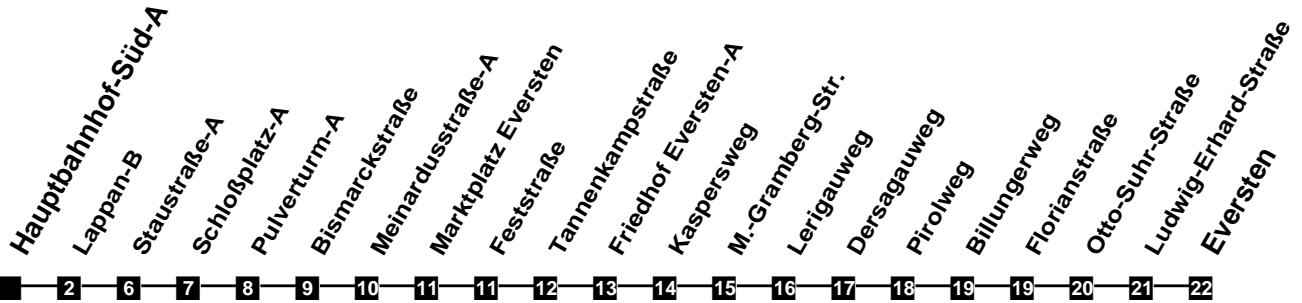

Fahrplan

gültig ab 15. Dezember 2019

301

Hauptbahnhof-Süd-A

Zeit	Montag bis Freitag				Samstag				Sonn- und Feiertag	
3										
4										
5	21	56								
6	26	46			26	56				
7	01	16	31	46	26	56				
8	01	16	31	46	26	56			10	
9	01	16	31	46	26	46			10	
10	01	16	31	46	01	16	31	46	10	
11	01	16	31	46	01	16	31	46	10	56
12	01	16	31	46	01	16	31	46	26	56
13	01	16	31	46	01	16	31	46	26	56
14	01	16	31	46	01	16	31	46	26	56
15	01	16	31	46	01	16	31	46	26	56
16	01	16	31	46	01	16	31	46	26	56
17	01	16	31	46	01	16	31	46	26	56
18	01	16	31	46	01	16	31	56	26	56
19	01	30			26	56			26	56
20	00	26	56		26	56			26	56
21	26	56			26	56			26	56
22	26	56			26	56			26	56
23	26	56			26	56			26	56
24										
1										
2										

Verkehr und Wasser GmbH
 VBN-Hotline 0421 - 596059
 Internet: www.vwg.de
 Sonderfahrplan am 24.12. und 31.12.

Aus Liebe zu Oldenburg.

Einfach
Voll-Gas!