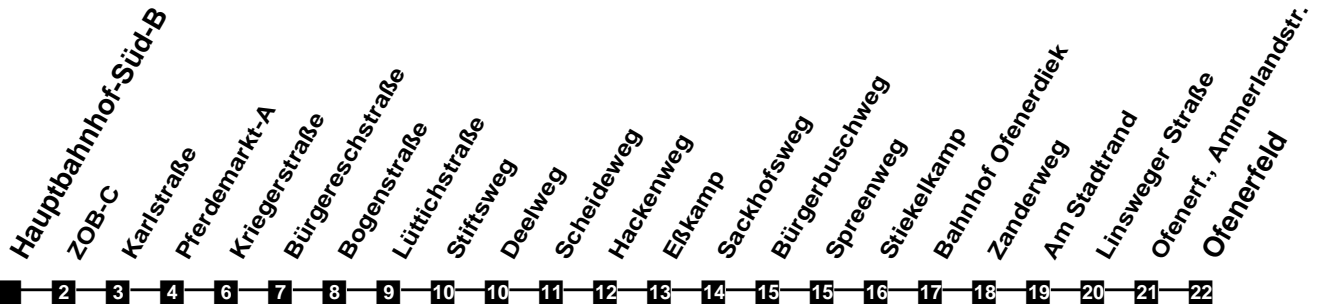

Fahrplan

gültig ab 15. Dezember 2019

301

Hauptbahnhof-Süd-B

Zeit	Montag bis Freitag				Samstag				Sonn- und Feiertag	
3										
4										
5	43									
6	13	29	44	59	13	43				
7	14	29	44	59	13	43				
8	14	29	44	59	13	43			16	
9	14	29	44	59	13	43	59		16	
10	14	29	44	59	14	29	44	59	16	
11	14	29	44	59	14	29	44	59	16	43
12	14	29	44	59	14	29	44	59	13	43
13	14	29	44	59	14	29	44	59	13	43
14	14	29	44	59	14	29	44	59	13	43
15	14	29	44	59	14	29	44	59	13	43
16	14	29	44	59	14	29	44	59	13	43
17	14	29	44	59	14	29	44	59	13	43
18	14	29	44		14	43			13	43
19	14	43			13	43			13	43
20	13	43			13	43			13	43
21	13	43			13	43			13	43
22	13	43			13	43			13	43
23	13	43			13	43			13	43
24										
1										
2										

Verkehr und Wasser GmbH
 VBN-Hotline 0421 - 596059
 Internet: www.vwg.de
 Sonderfahrplan am 24.12. und 31.12.

Aus Liebe zu Oldenburg.

Einfach Voll-Gas!