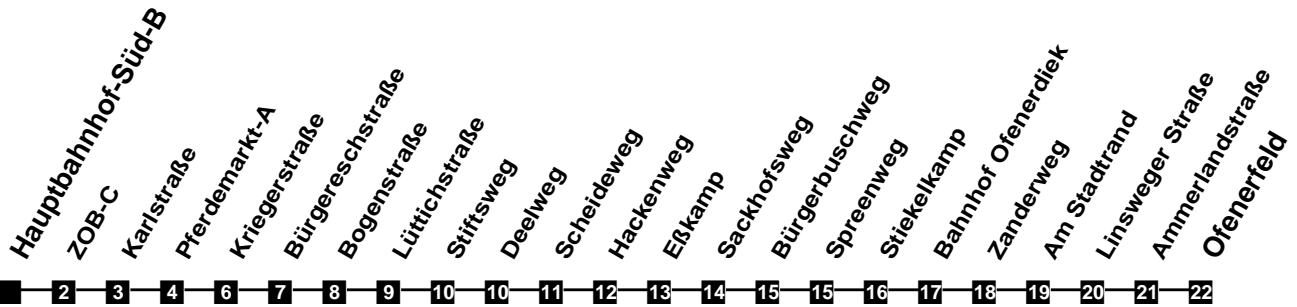

Fahrplan

gültig ab 9. Dezember 2018

301

Hauptbahnhof-Süd-B

Zeit	Montag bis Freitag				Samstag				Sonn- und Feiertag	
3										
4										
5	43									
6	13	29	44	59	13	43				
7	14	29	44	59	13	43				
8	14	29	44	59	13	43			16	
9	14	29	44	59	13	43	59		16	
10	14	29	44	59	14	29	44	59	16	
11	14	29	44	59	14	29	44	59	16	43
12	14	29	44	59	14	29	44	59	13	43
13	14	29	44	59	14	29	44	59	13	43
14	14	29	44	59	14	29	44	59	13	43
15	14	29	44	59	14	29	44	59	13	43
16	14	29	44	59	14	29	44	59	13	43
17	14	29	44	59	14	29	44	59	13	43
18	14	29	44		14	43			13	43
19	14	43			13	43			13	43
20	13	43			13	43			13	43
21	13	43			13	43			13	43
22	13	43			13	43			13	43
23	13	43			13	43			13	43
24										
1										
2										

Verkehr und Wasser GmbH
 VBN-Hotline 0421 - 596059
 Internet: www.vwg.de
 Sonderfahrplan am 24.12. und 31.12.

Aus Liebe zu Oldenburg.

Einfach Voll-Gas!